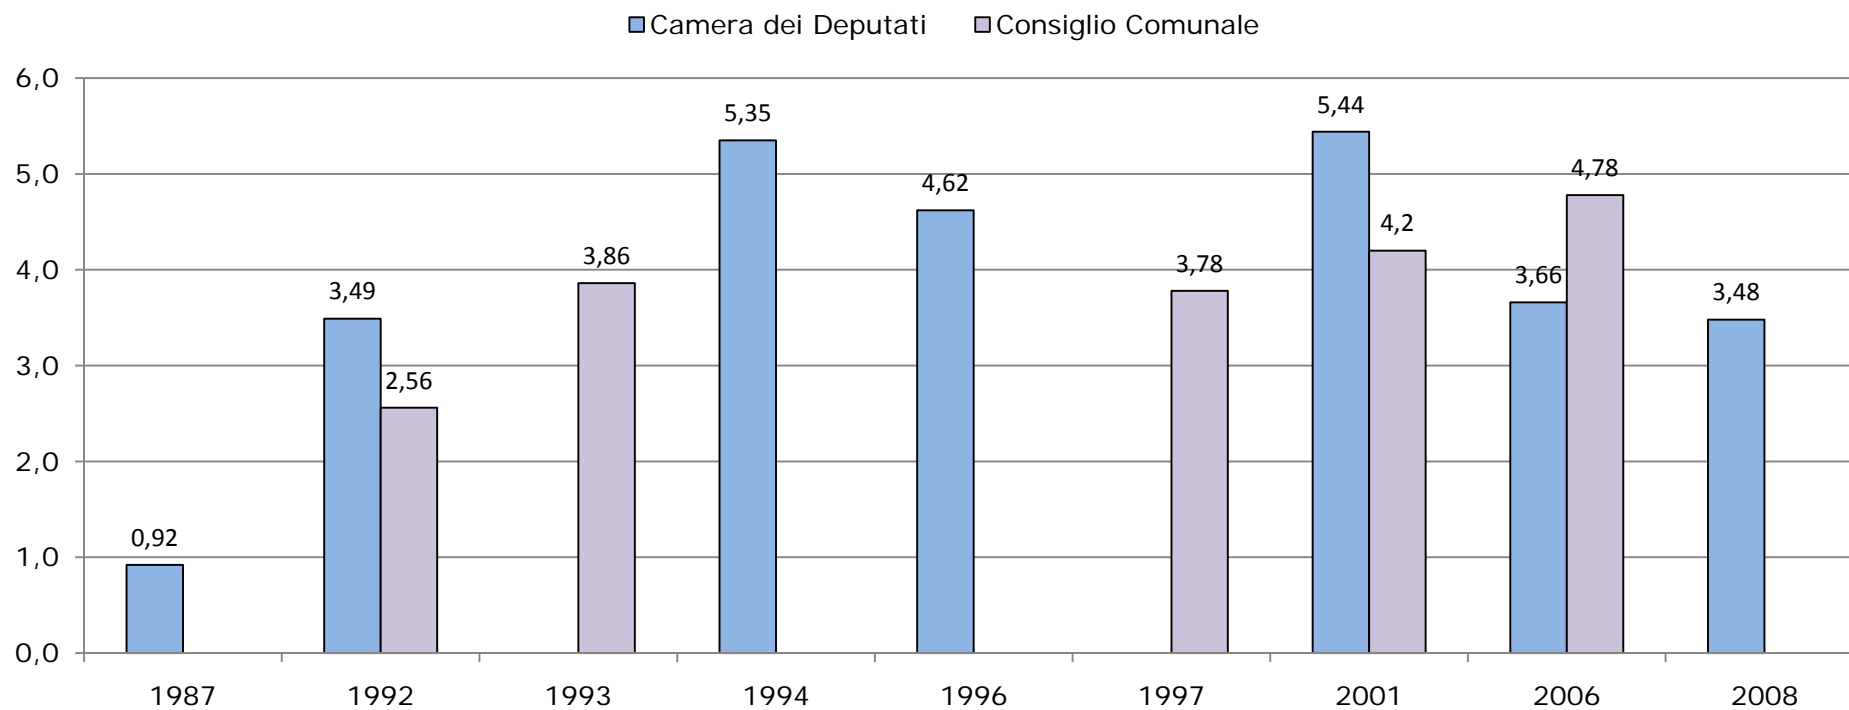

Lista Verde - Napoli, valori relativi

1) Camera dei Deputati : 1987: Lista Verde; dal 1992 al 1996 : Federazione dei Verdi; 2001 : Il Girasole (Verdi, SDI); 2006 : Federazione dei Verdi; 2008: La Sinistra-L'Arcobaleno (PRC, PdCI-Verdi)

2) Consiglio Comunale : 1992 e 1993 : Verdi per Napoli, 1997 : Verdi , La Rete; dal 2001 al 2006 : Lista Verde