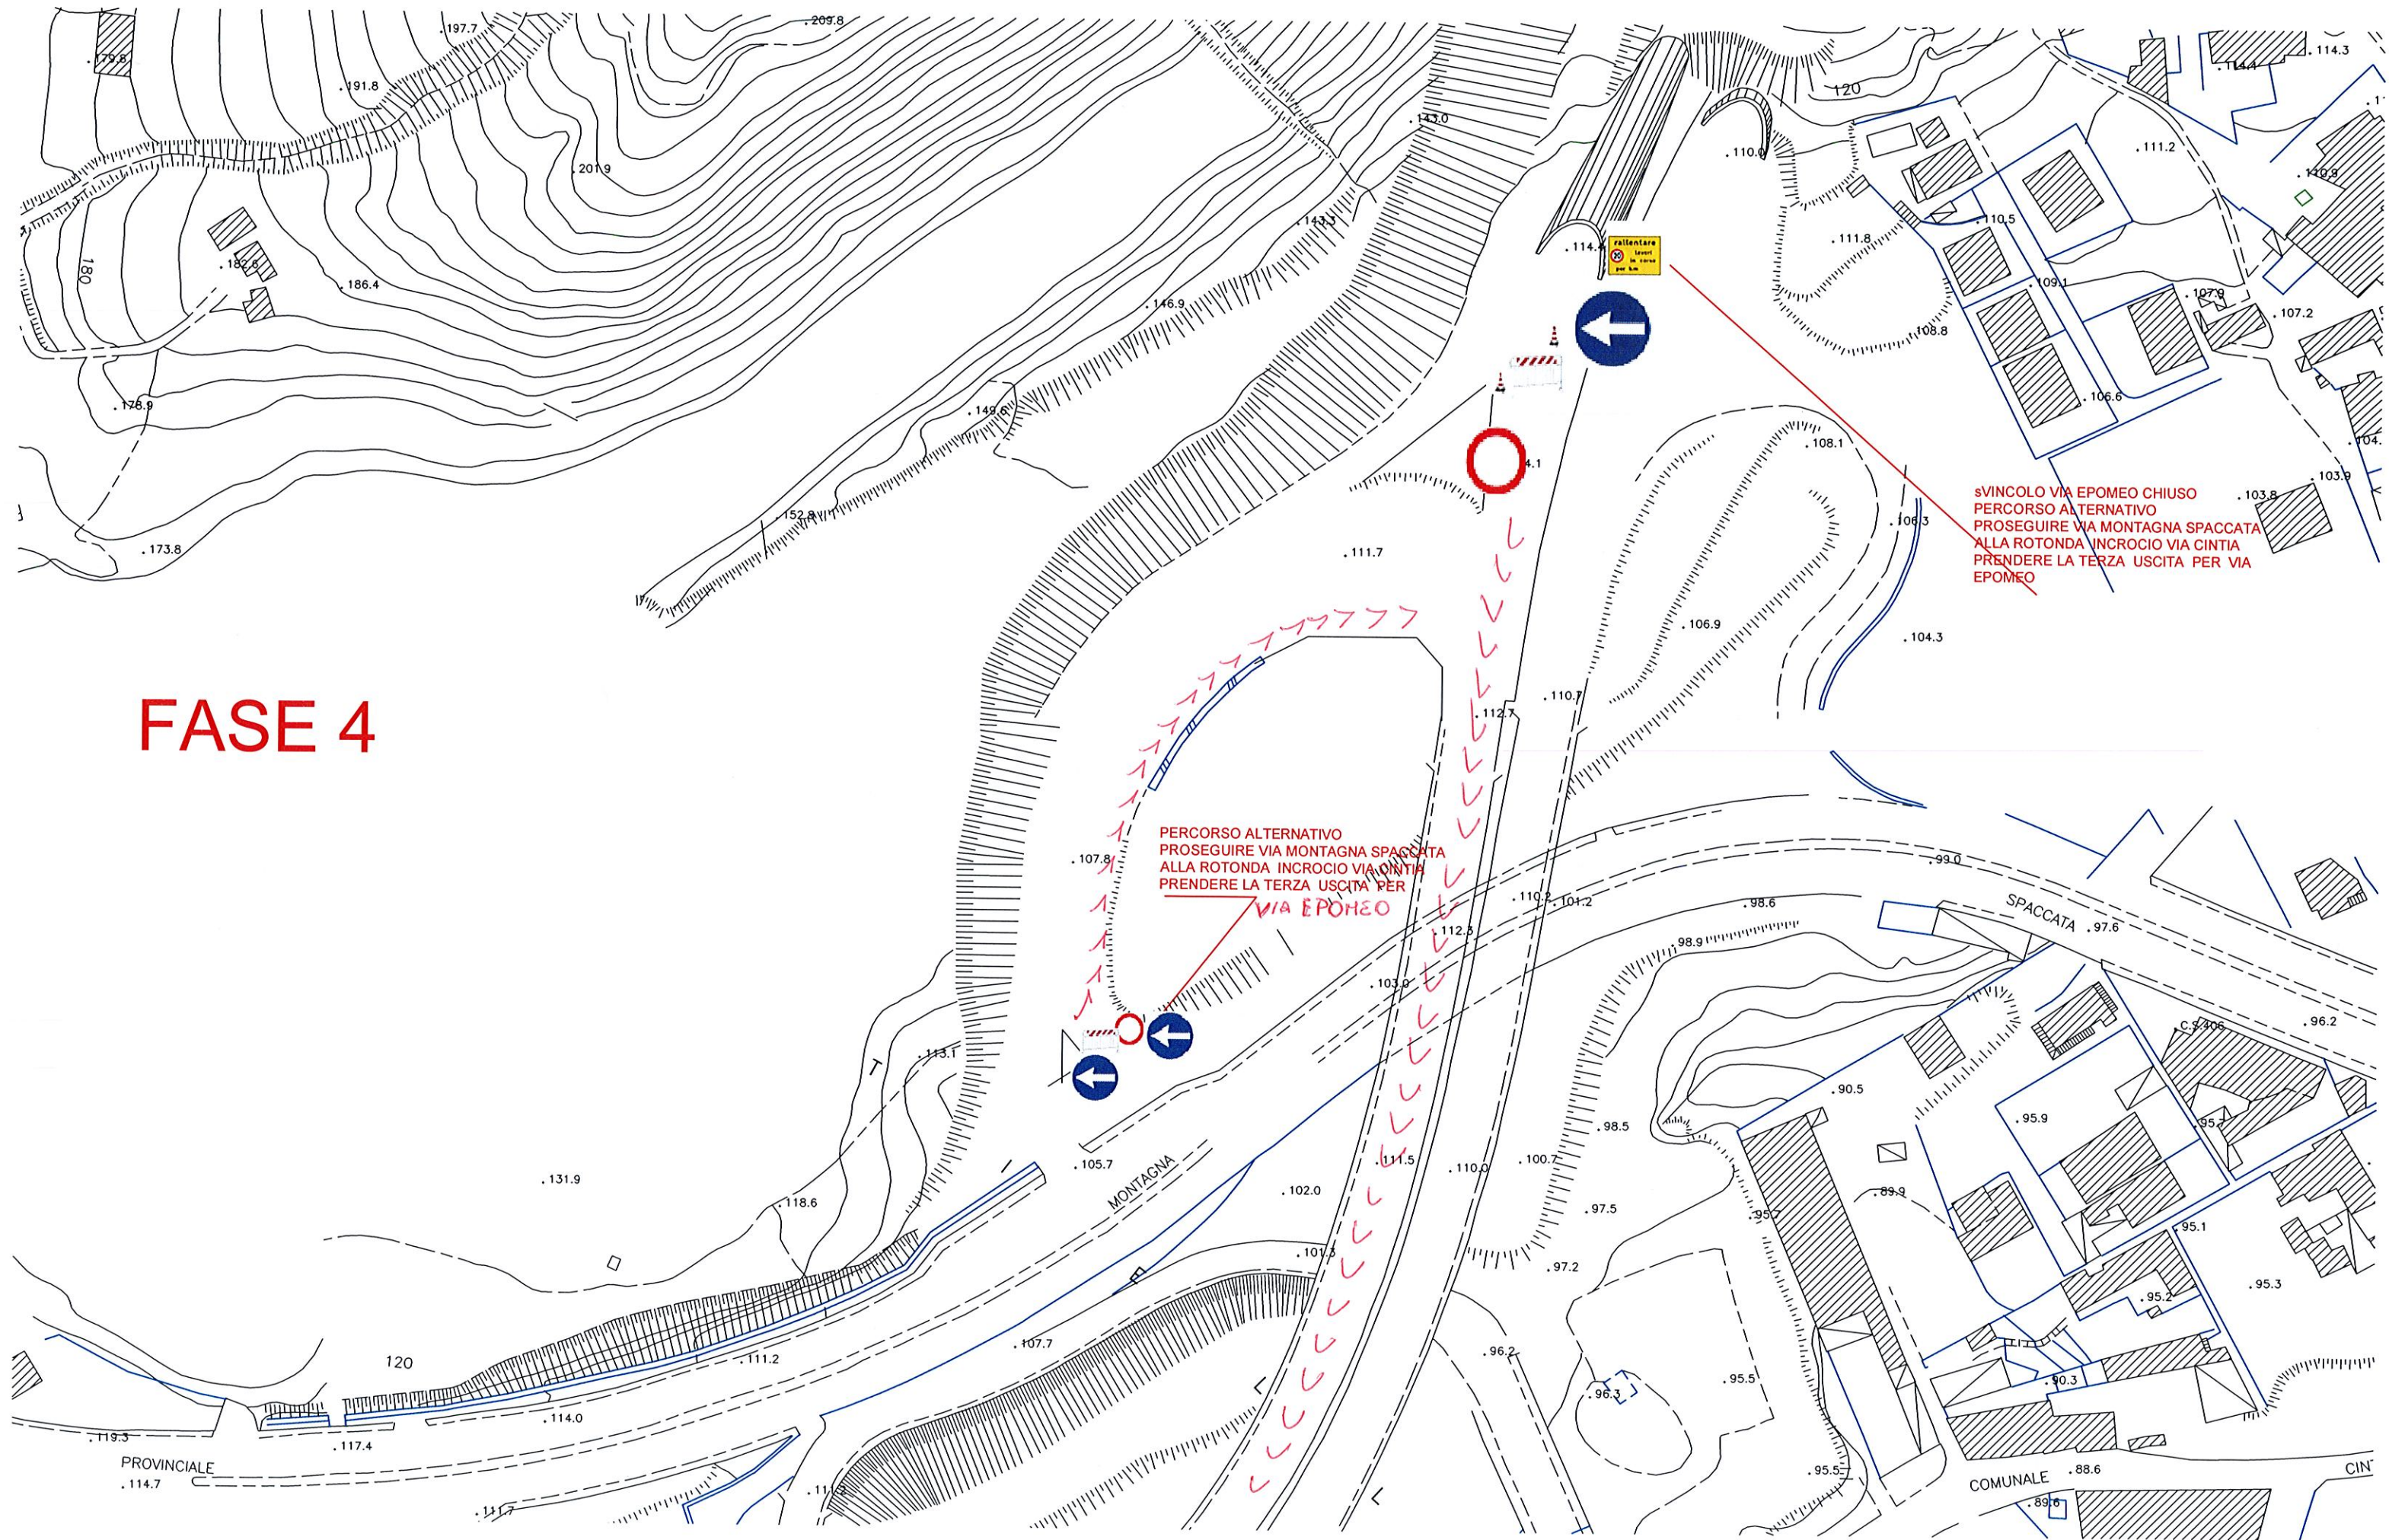

FASE 4: GIOVEDI' 5 APRILE 2018 - VENERDI' 6 APRILE 2018

FASE 4

SVINCOLO VIA EPOHEO CHIUSO
PERCORSO ALTERNATIVO
PROSEGUIRE VIA MONTAGNA SPACCATA
ALLA ROTONDA INCROCIO VIA CINTIA
PRENDERE LA TERZA USCITA PER VIA
EPOHEO

PERCORSO ALTERNATIVO
PROSEGUIRE VIA MONTAGNA SPACCATA
ALLA ROTONDA INCROCIO VIA CINTIA
PRENDERE LA TERZA USCITA PER
VIA EPOHEO

PROVINCIALE

COMUNALE

CIN'