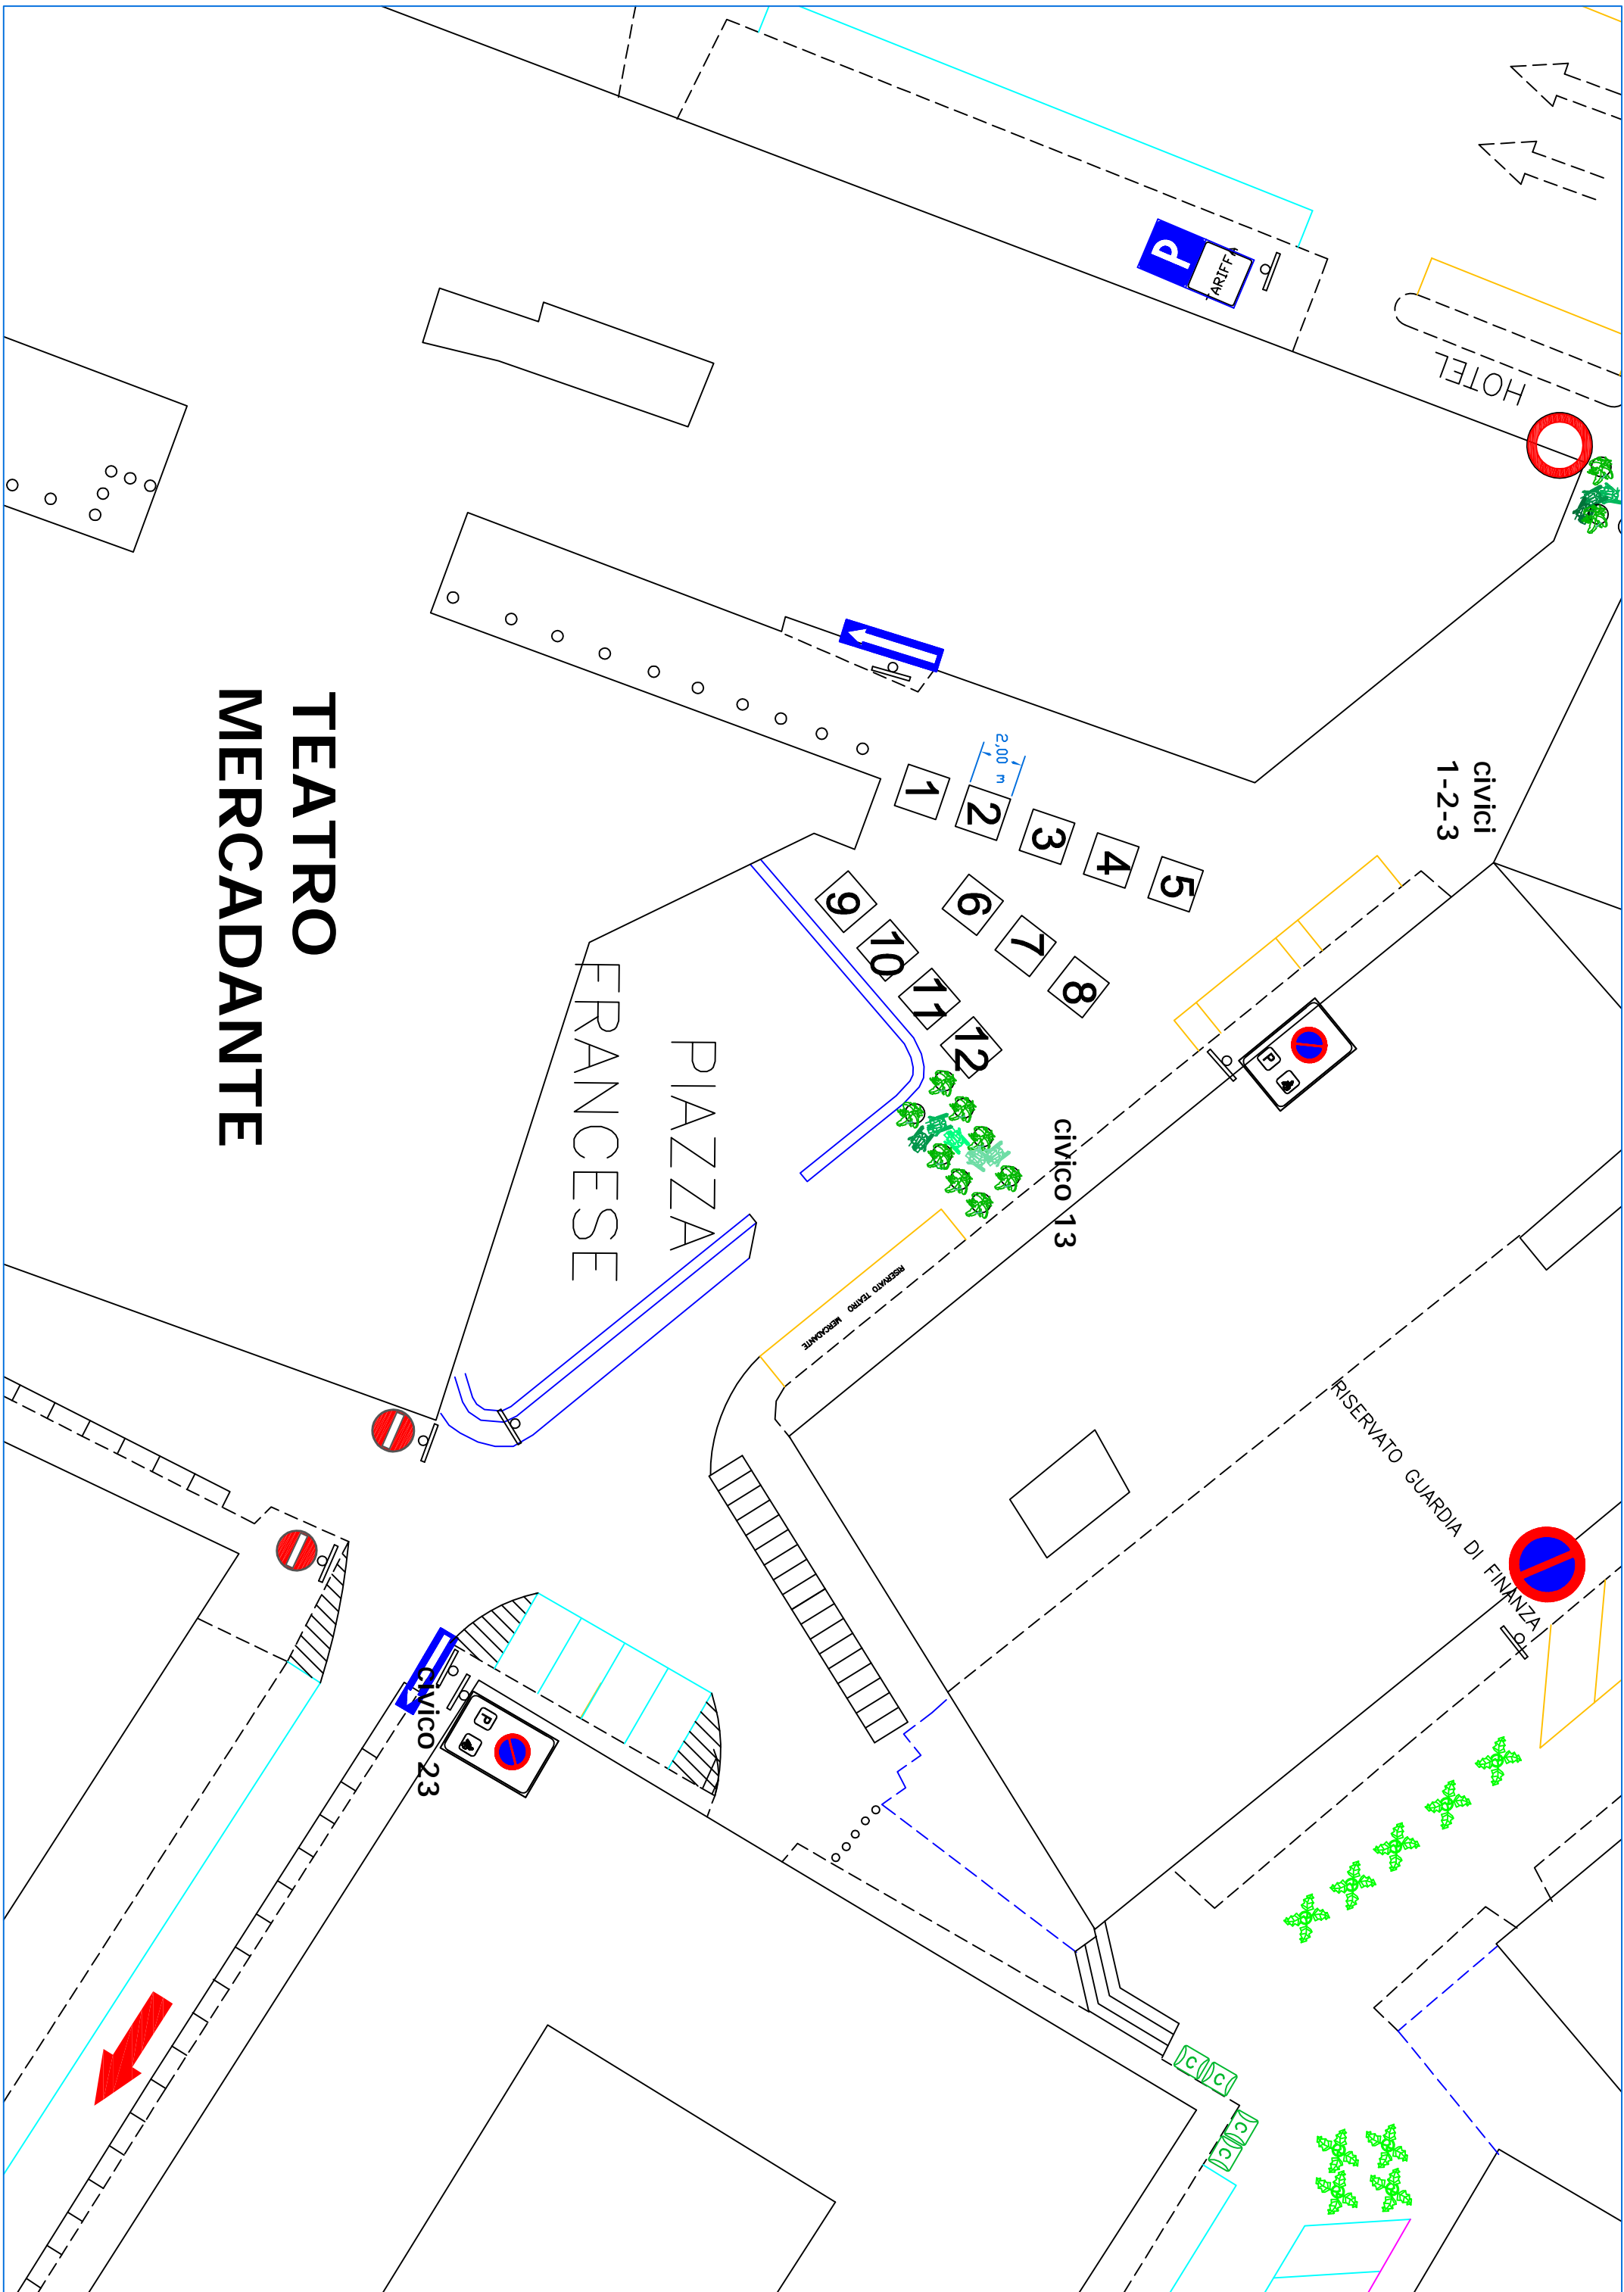

**TEATRO
MERCADANTE**

PIAZZA
FRANCESE

civici
1-2-3

civico 13

civico 23

RISERVATO GUARDIA DI FINANZA

RISERVATO TEATRO MERCADANTE

P
ARITTA

HOTEL

2,00 m