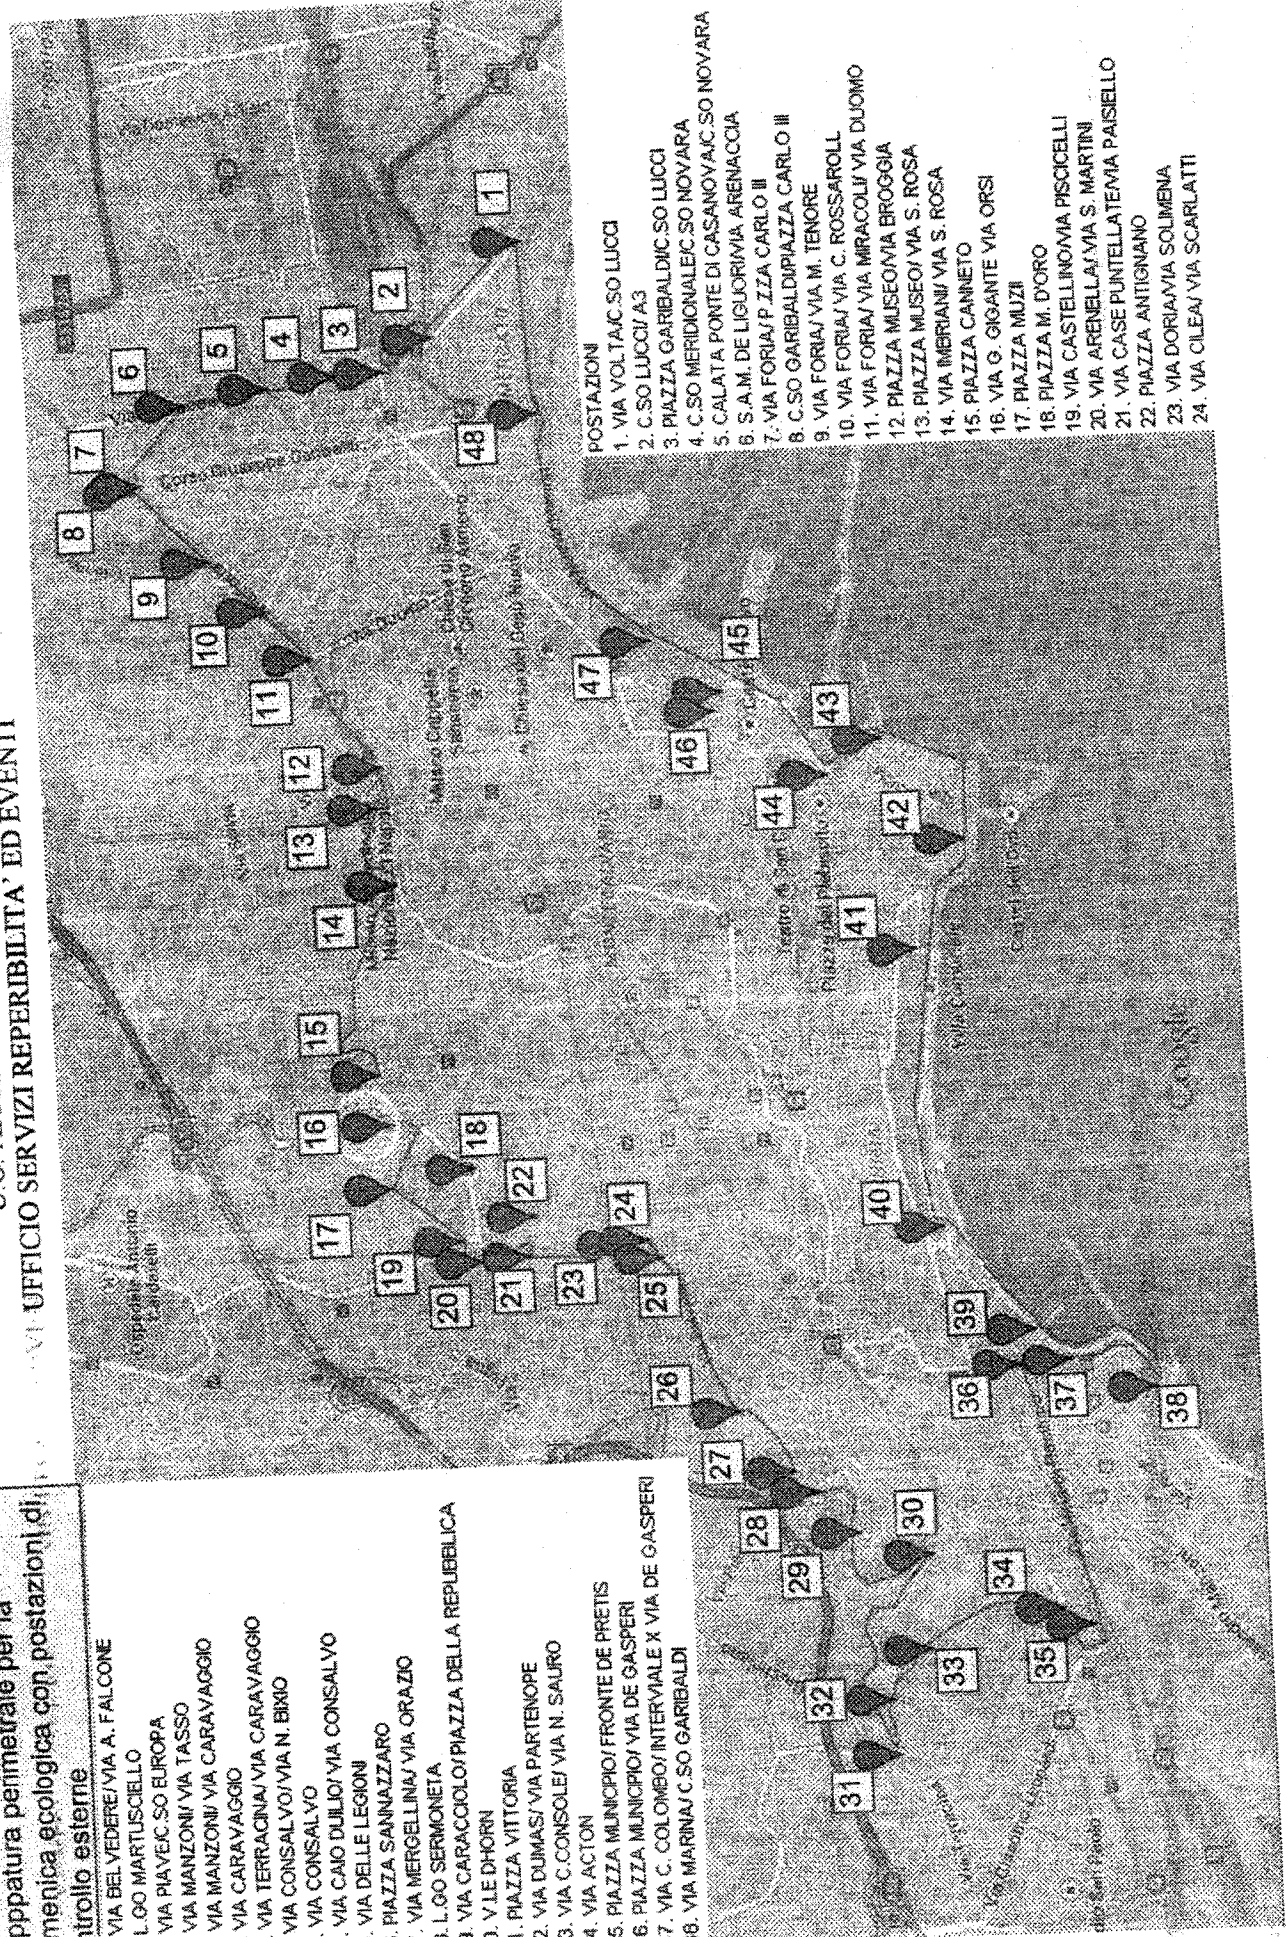

ALL. A

POLIZIA LOCALE DI NAPOLI
U.O. AFFARI GENERALI E C.I.
UFFICIO SERVIZI REPERIBILITA' ED EVENTI

- Mappatura perimetrale per la
Domenica ecologica con postazioni di
controllo esterne
25. VIA BEL VEDERE/VIA A. FALCONE
 26. L.GO MARTUSCIELLO
 27. VIA PIAVE/C.SO EUROPA
 28. VIA MANZONI/VIA TASSO
 29. VIA MANZONI/VIA CARAVAGGIO
 30. VIA CARAVAGGIO
 31. VIA TERRACINA/VIA CARAVAGGIO
 32. VIA CONSALVO/VIA N. BIXIO
 33. VIA CONSALVO
 34. VIA CAIO DULIO/VIA CONSALVO
 35. VIA DELLE LEGIONI
 36. PIAZZA SANNAZZARO
 37. VIA MERGELLINA/VIA ORAZIO
 38. L.GO SERMONETA
 39. VIA CARACCIOLO/PIAZZA DELLA REPUBBLICA
 40. V.LE DHORN
 41. PIAZZA VITTORIA
 42. VIA DUMAS/VIA PARTENOPE
 43. VIA C.CONSOLE/VIA N. SAURO
 44. VIA ACTON
 45. PIAZZA MUNICPIO/FRONTE DE PRETIS
 46. PIAZZA MUNICPIO/VIA DE GASPERI
 47. VIA C. COLOMBO/INTERVALE X VIA DE GASPERI
 48. VIA MARINA/C.SO GARIBALDI

- POSTAZIONI
1. VIA VOLTA/C.SO LUCCI
 2. C.SO LUCCI/A3
 3. PIAZZA GARIBALDI/C.SO LUCCI
 4. C.SO MERIDIONALE/C.SO NOVARA
 5. CALATA PONTE DI CASANOVA/C.SO NOVARA
 6. S.A.M. DE LIGUORIA/VIA ARENACCIA
 7. VIA FORIA/P. IZZA CARLO III
 8. C.SO GARIBALDI/PIAZZA CARLO III
 9. VIA FORIA/VIA M. TENORE
 10. VIA FORIA/VIA C. ROSSAROLL
 11. VIA FORIA/VIA MIRACOLI/VIA DUOMO
 12. PIAZZA MUSEOMIA BROGGIA
 13. PIAZZA MUSEO/VIA S. ROSA
 14. VIA MERIANI/VIA S. ROSA
 15. PIAZZA CANNETO
 16. VIA G. GIGANTE VIA ORSI
 17. PIAZZA MUZI
 18. PIAZZA M. D'ORO
 19. VIA CASTELLINO/VIA PISCICELLI
 20. VIA ARENELLA/VIA S. MARTINI
 21. VIA CASE PUNTELLATEMIA PAISIELLO
 22. PIAZZA ANTIGNANO
 23. VIA DORIA/VIA SOLIMENA
 24. VIA CILEA/VIA SCARLATTI

20 (3) v