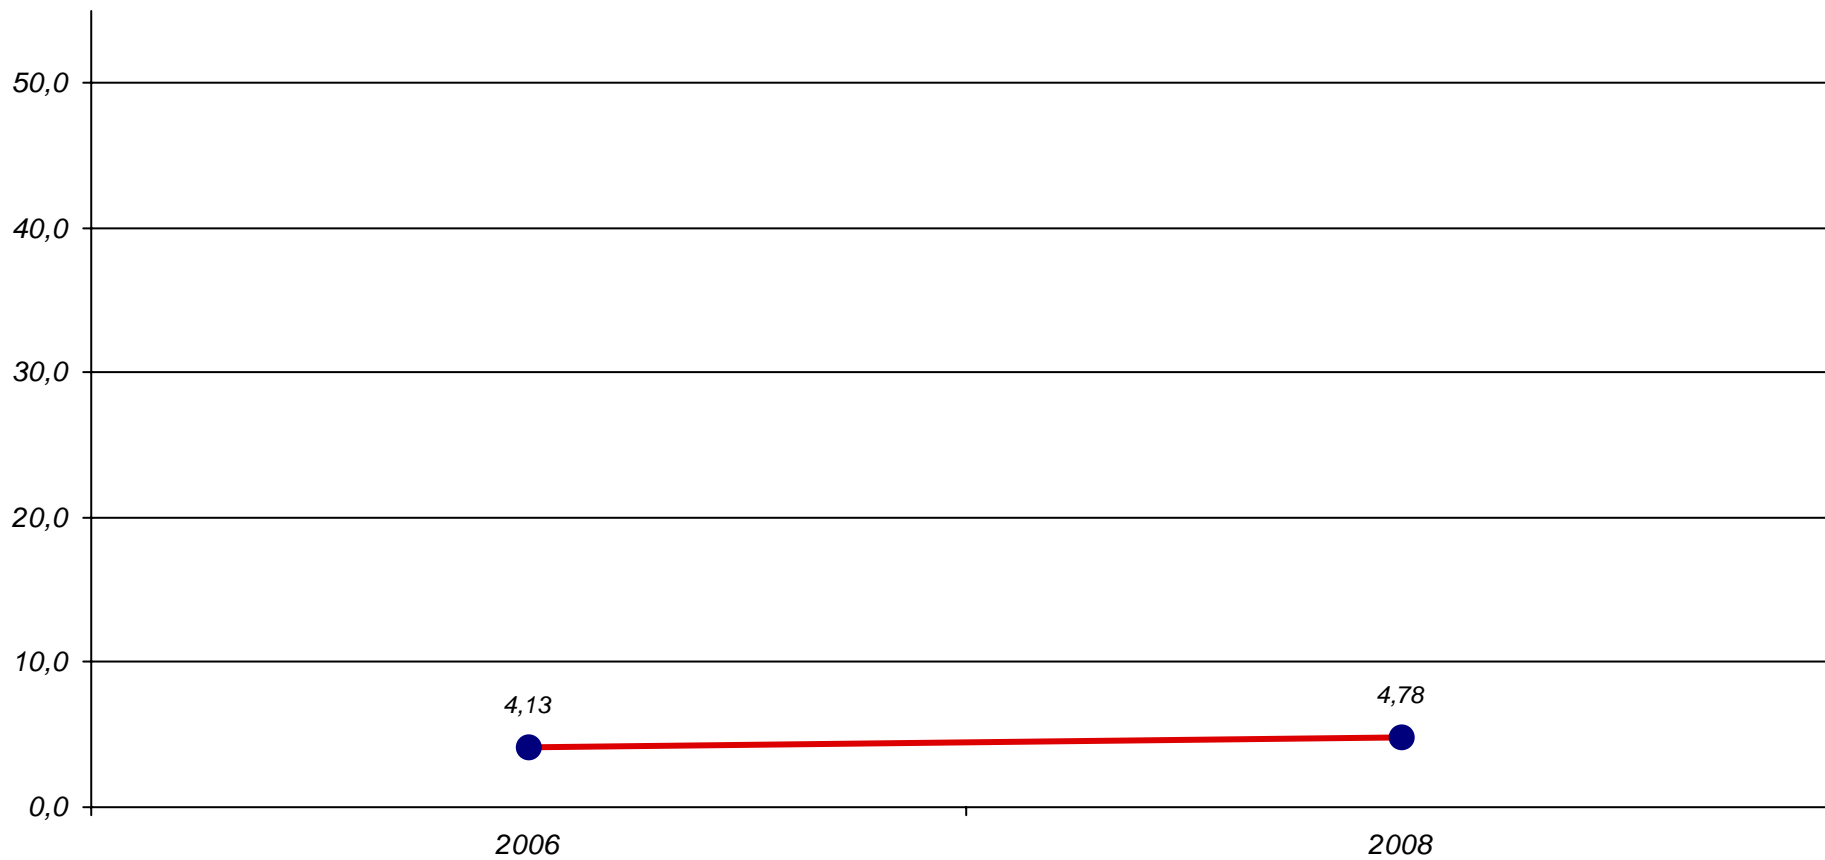

Unione Democratica di Centro

Elezioni del Parlamento Europeo - Napoli, valori assoluti e relativi

Anno	Elezioni		Valori assoluti	Valori relativi	
1979	Parlamento Europeo		-	-	
1984	Parlamento Europeo		-	-	
1989	Parlamento Europeo		-	-	
1994	Parlamento Europeo		-	-	
1999	Parlamento Europeo		-	-	
2004	Parlamento Europeo	Min	15.139	3,45	Min
2009	Parlamento Europeo	Max	20.376	5,13	Max
Massimo storico			20.376	5,13	
Minimo storico			15.139	3,45	

Unione Democratica di Centro

Elezioni del Parlamento Europeo - Napoli, valori relativi

Unione Democratica di Centro

Elezioni del Senato della Repubblica - Napoli, valori assoluti e relativi

Anno	Elezioni		Valori assoluti	Valori relativi	
1948	Senato		-	-	
1953	Senato		-	-	
1958	Senato		-	-	
1963	Senato		-	-	
1968	Senato		-	-	
1972	Senato		-	-	
1976	Senato		-	-	
1979	Senato		-	-	
1983	Senato		-	-	
1987	Senato		-	-	
1992	Senato		-	-	
1994	Senato		-	-	
2006	Senato	Min	21.078	4,13	Min
2008	Senato	Max	21.972	4,78	Max
Massimo storico			21.972	4,78	
Minimo storico			21.078	4,13	

Unione Democratica di Centro

Elezioni del Senato - Napoli, valori relativi

Unione Democratica di Centro

Elezioni della Camera dei Deputati - Napoli, valori assoluti e relativi

Anno	Elezioni		Valori assoluti	Valori relativi	
1946	Assemblea Costituente		-	-	
1948	Camera dei Deputati		-	-	
1953	Camera dei Deputati		-	-	
1958	Camera dei Deputati		-	-	
1963	Camera dei Deputati		-	-	
1968	Camera dei Deputati		-	-	
1972	Camera dei Deputati		-	-	
1976	Camera dei Deputati		-	-	
1979	Camera dei Deputati		-	-	
1983	Camera dei Deputati		-	-	
1987	Camera dei Deputati		-	-	
1992	Camera dei Deputati		-	-	
1994	Camera dei Deputati		-	-	
1996	Camera dei Deputati		19.482	3,26	
2001	Camera dei Deputati	Min	8.881	1,71	Min
2006	Camera dei Deputati		22.623	3,90	
2008	Camera dei Deputati	Max	24.404	4,69	Max
Massimo storico			24.404	4,69	
Minimo storico			8.881	1,71	