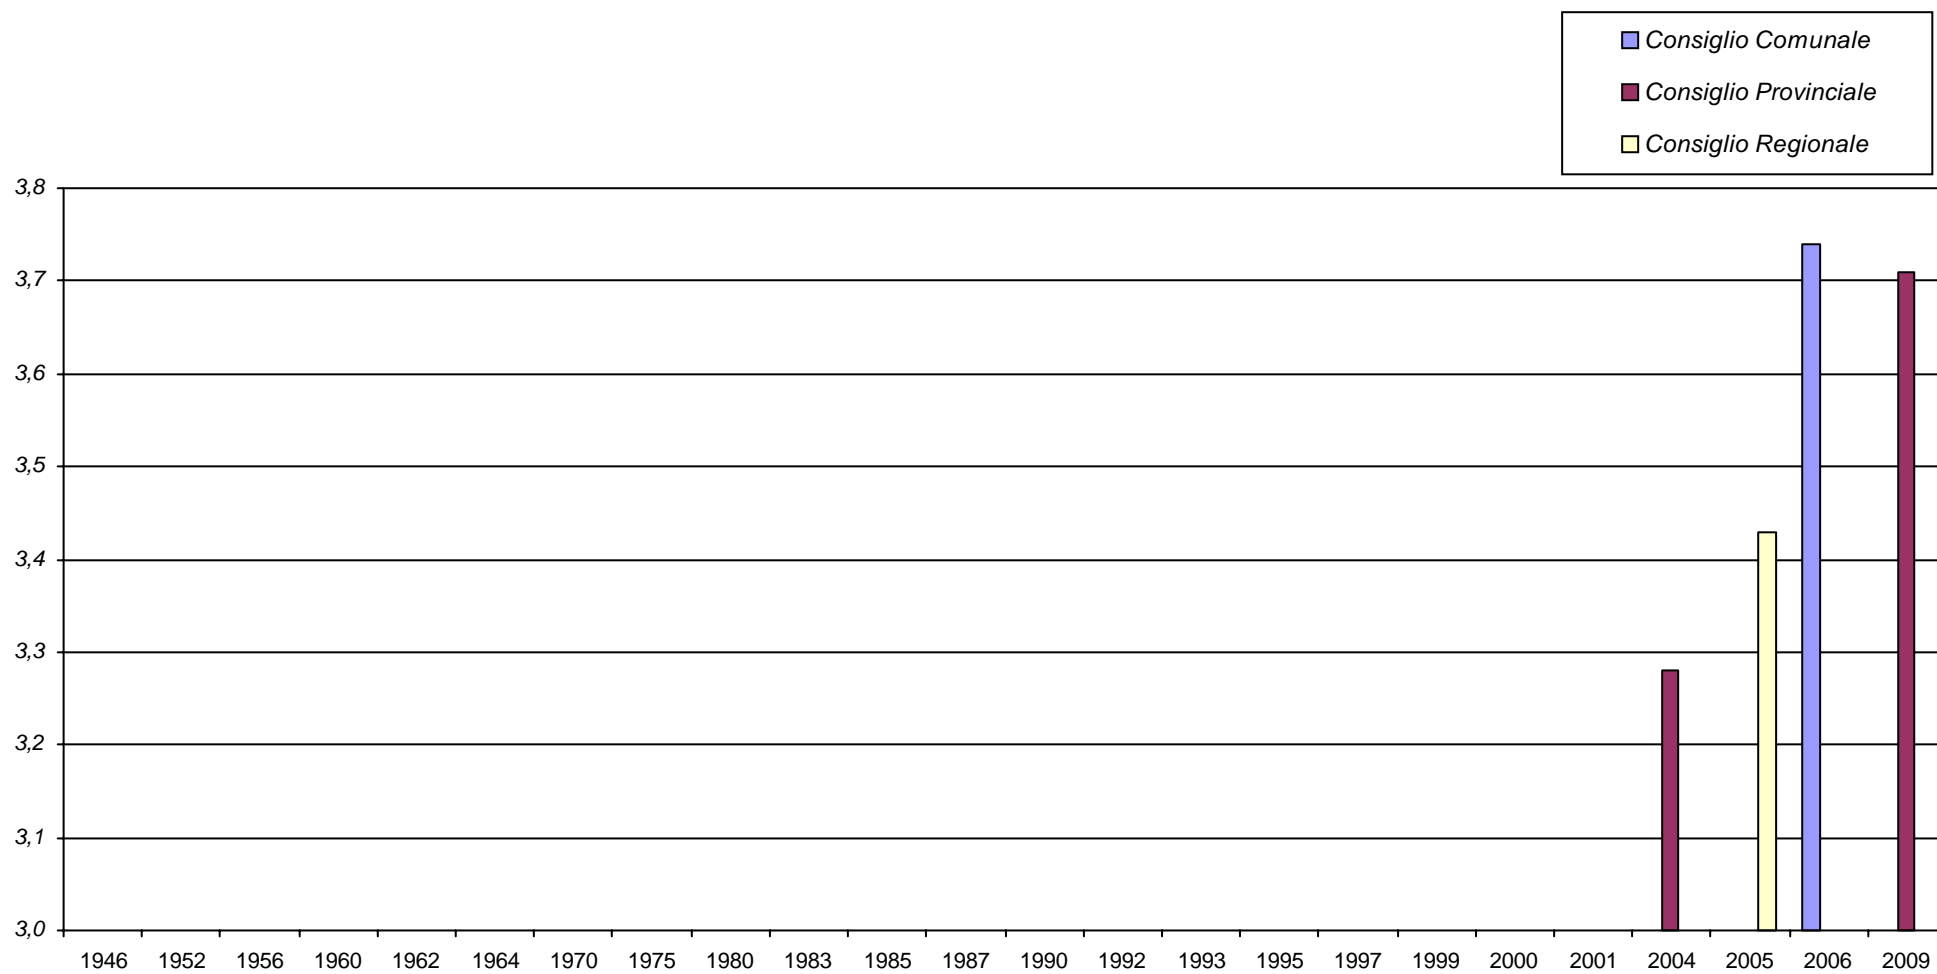

Unione di Centro, Napoli - Napoli, valori relativi

1) Consiglio Provinciale: 1995 e 1999: CCD.

2) Consiglio Comunale: 2001: CCD.