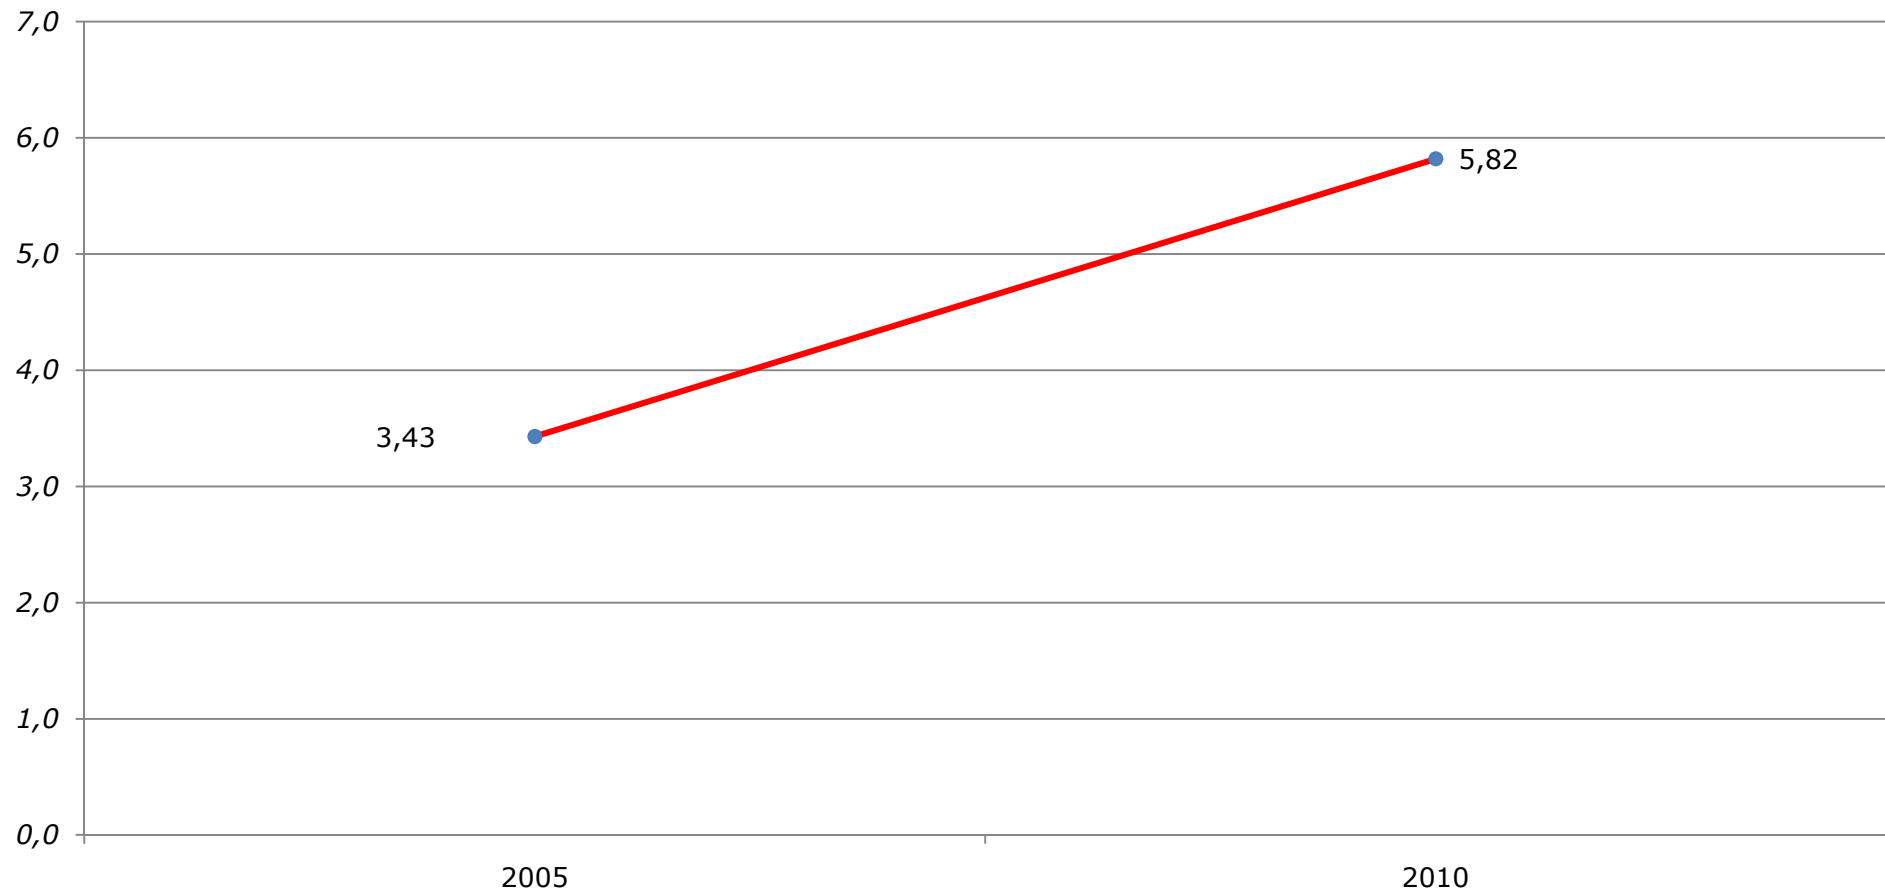

Unione di Centro

Elezioni del Consiglio Regionale - Napoli, valori relativi