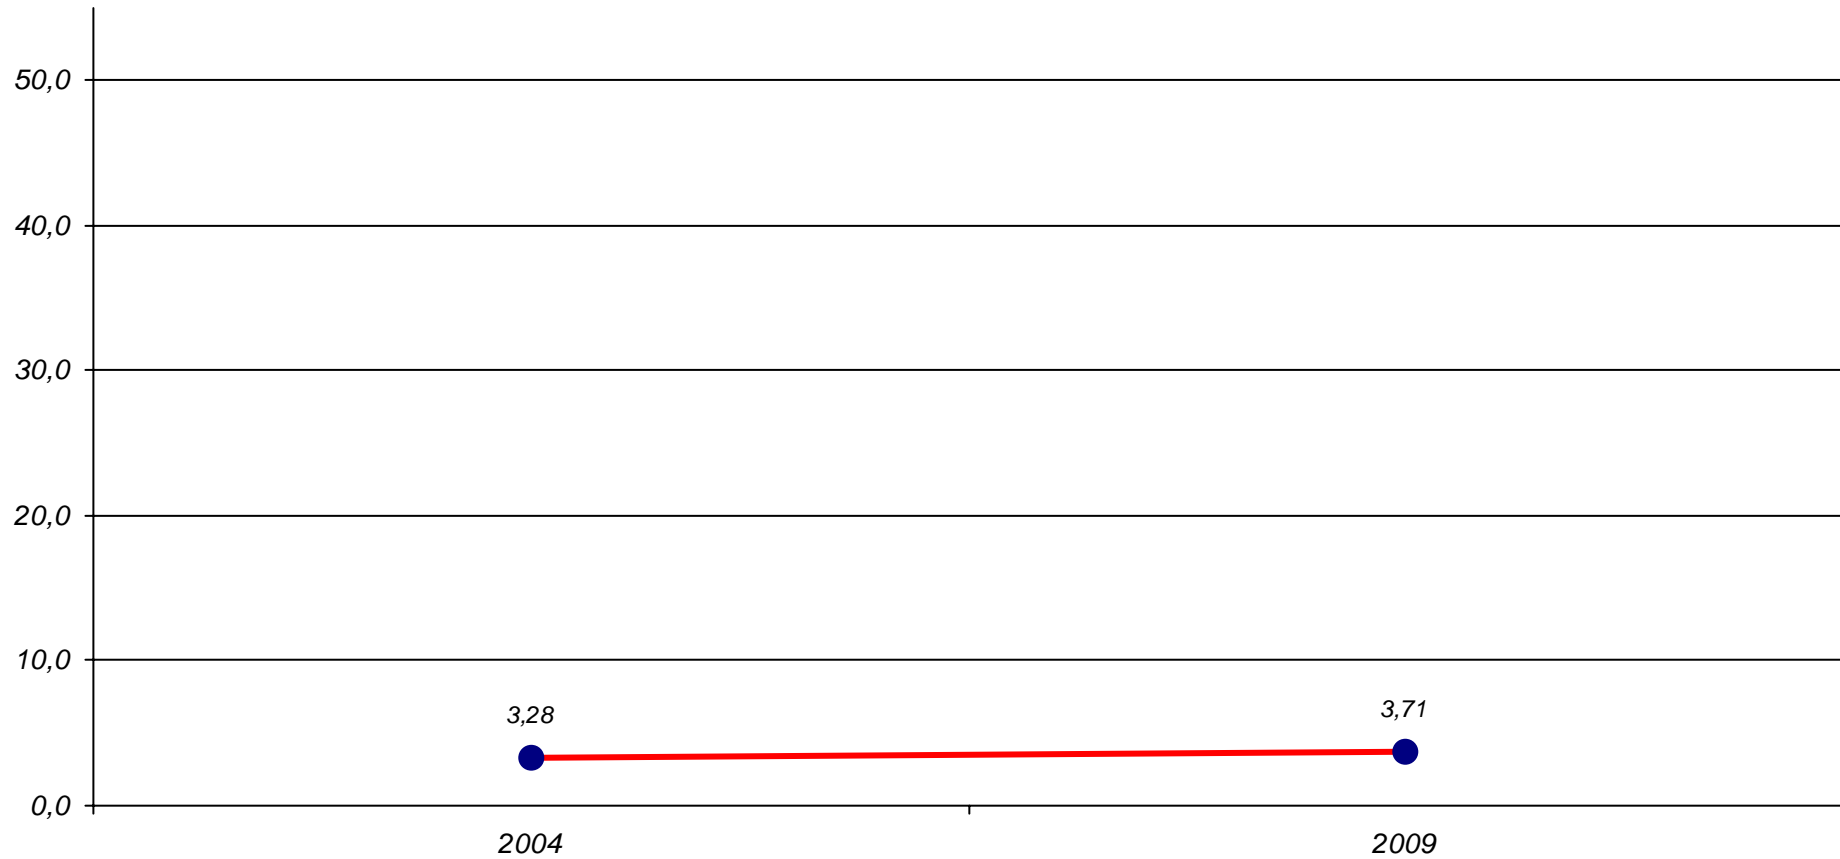

Unione Democratica di Centro

Elezioni del Consiglio Provinciale - Napoli, valori relativi