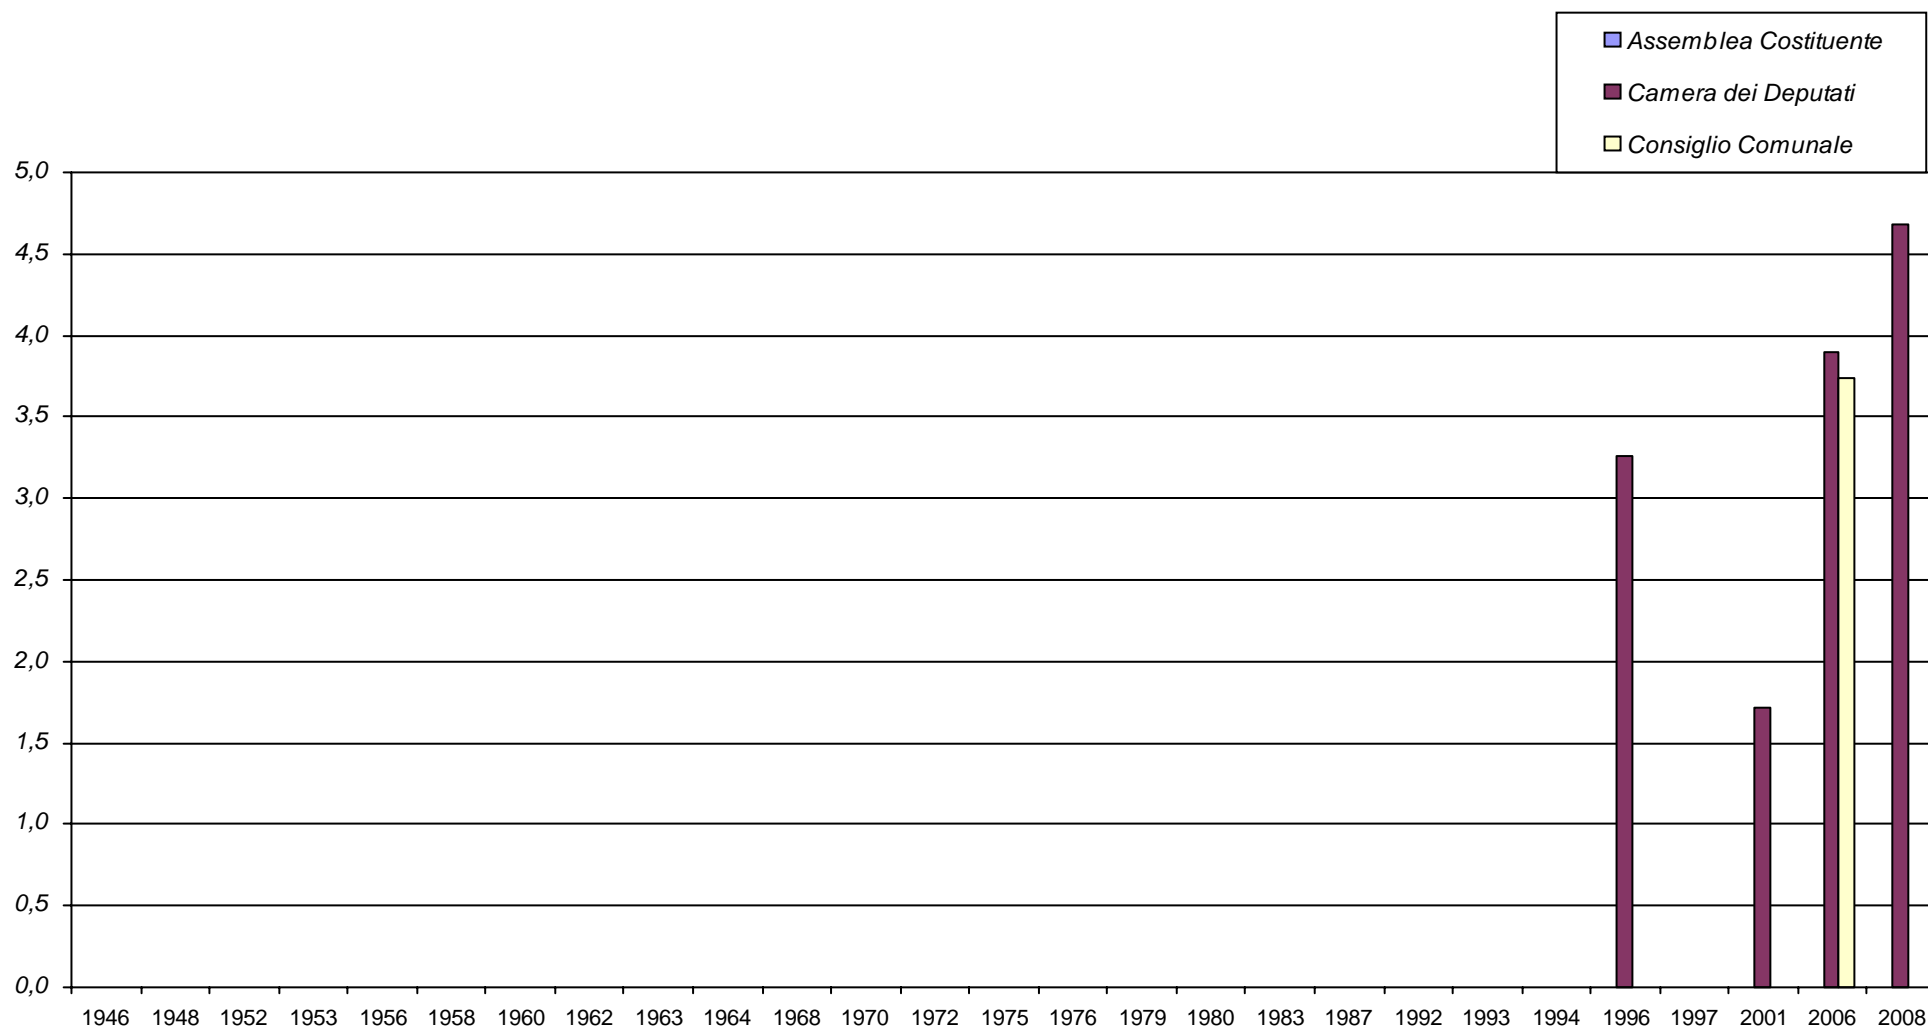

Unione di Centro, Napoli - Napoli, valori relativi

1) Camera dei Deputati : 1996 e 2001: CCD, CDU; 2006 e 2008: UDC.