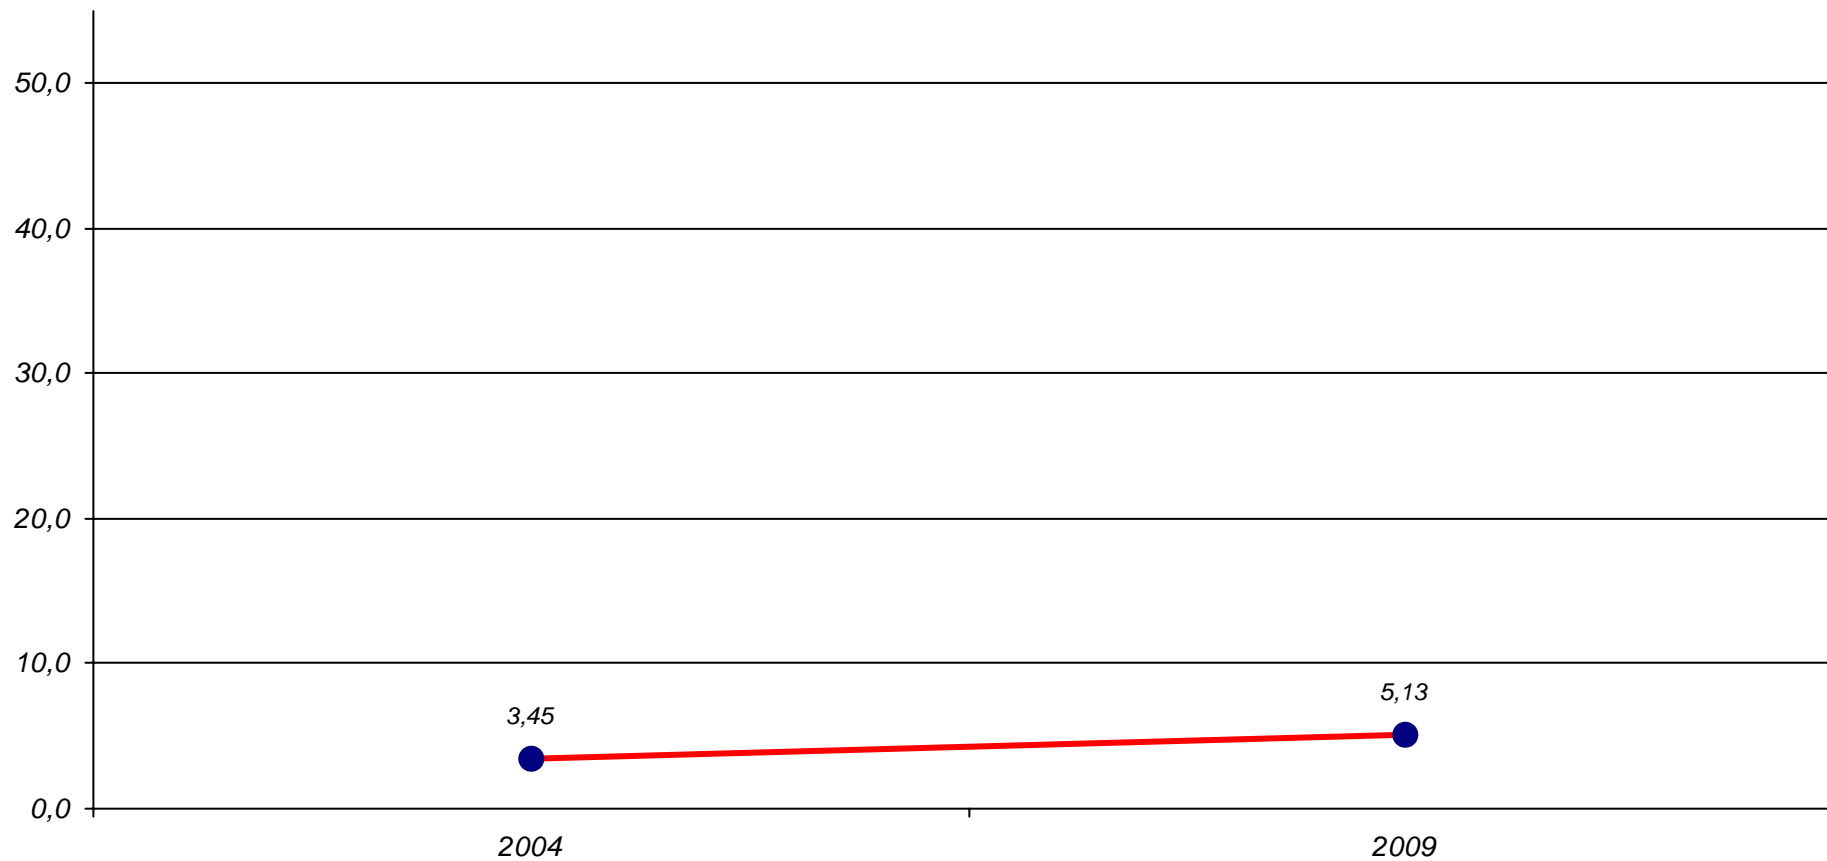

Unione Democratica di Centro

Elezioni del Parlamento Europeo - Napoli, valori assoluti e relativi

Anno	Elezioni		Valori assoluti	Valori relativi	
1979	Parlamento Europeo		-	-	
1984	Parlamento Europeo		-	-	
1989	Parlamento Europeo		-	-	
1994	Parlamento Europeo		-	-	
1999	Parlamento Europeo		-	-	
2004	Parlamento Europeo	Min	15.139	3,45	Min
2009	Parlamento Europeo	Max	20.376	5,13	Max
Massimo storico			20.376	5,13	
Minimo storico			15.139	3,45	

Unione Democratica di Centro

Elezioni del Parlamento Europeo - Napoli, valori relativi

Unione Democratica di Centro

Elezioni del Senato della Repubblica - Napoli, valori assoluti e relativi

Anno	Elezioni		Valori assoluti	Valori relativi	
1948	Senato		-	-	
1953	Senato		-	-	
1958	Senato		-	-	
1963	Senato		-	-	
1968	Senato		-	-	
1972	Senato		-	-	
1976	Senato		-	-	
1979	Senato		-	-	
1983	Senato		-	-	
1987	Senato		-	-	
1992	Senato		-	-	
1994	Senato		-	-	
2006	Senato	Min	21.078	4,13	Min
2008	Senato	Max	21.972	4,78	Max
Massimo storico			21.972	4,78	
Minimo storico			21.078	4,13	

Unione Democratica di Centro

Elezioni del Senato - Napoli, valori relativi

Unione Democratica di Centro

Elezioni della Camera dei Deputati - Napoli, valori assoluti e relativi

Anno	Elezioni		Valori assoluti	Valori relativi	
1946	Assemblea Costituente		-	-	
1948	Camera dei Deputati		-	-	
1953	Camera dei Deputati		-	-	
1958	Camera dei Deputati		-	-	
1963	Camera dei Deputati		-	-	
1968	Camera dei Deputati		-	-	
1972	Camera dei Deputati		-	-	
1976	Camera dei Deputati		-	-	
1979	Camera dei Deputati		-	-	
1983	Camera dei Deputati		-	-	
1987	Camera dei Deputati		-	-	
1992	Camera dei Deputati		-	-	
1994	Camera dei Deputati		-	-	
1996	Camera dei Deputati		19.482	3,26	
2001	Camera dei Deputati	Min	8.881	1,71	Min
2006	Camera dei Deputati		22.623	3,90	
2008	Camera dei Deputati	Max	24.404	4,69	Max
Massimo storico			24.404	4,69	
Minimo storico			8.881	1,71	