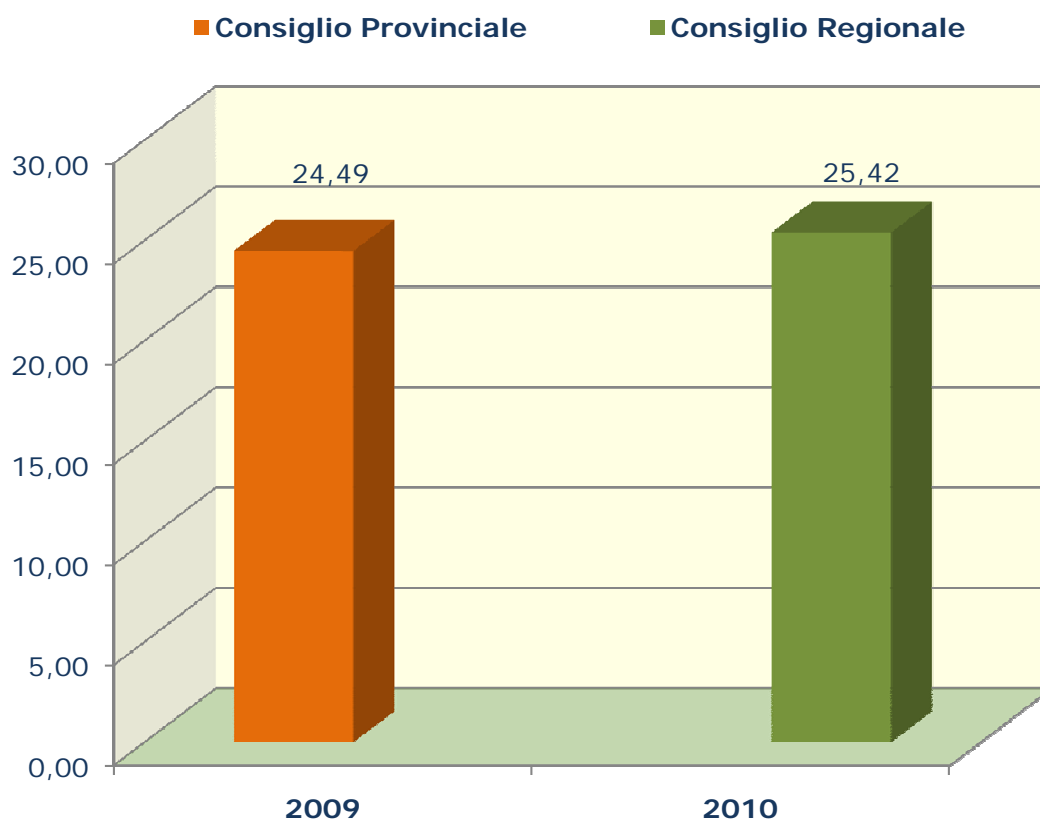

Partito Democratico Napoli

Il Partito Democratico si è costituito il 14 ottobre 2007