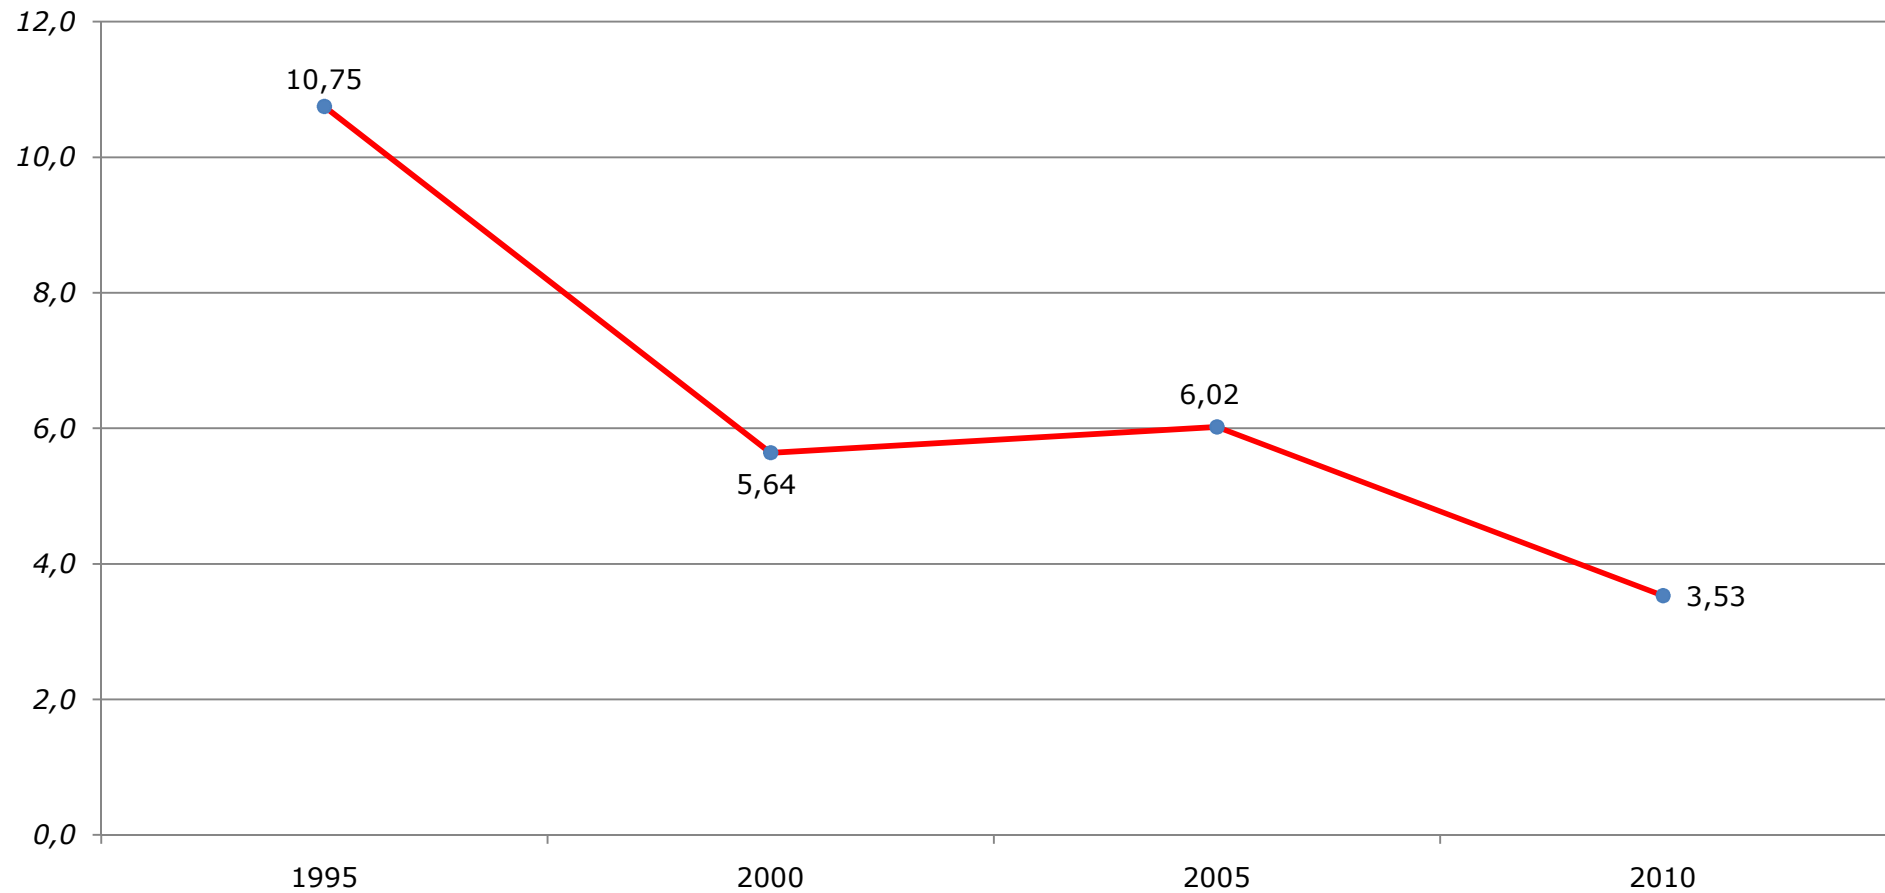

Partito della Rifondazione Comunista

Elezioni del Consiglio Regionale - Napoli, valori assoluti e relativi

Anno	Elezioni		Valori assoluti	Valori relativi	
1970	Consiglio Regionale		-	-	
1975	Consiglio Regionale		-	-	
1980	Consiglio Regionale		-	-	
1985	Consiglio Regionale		-	-	
1990	Consiglio Regionale		-	-	
1995	Consiglio Regionale	Max	51.499	10,75	Max
2000	Consiglio Regionale		26.179	5,64	Min
2005	Consiglio Regionale	Min	26.112	6,02	
2010	Consiglio Regionale		14.103	3,53	

Massimo storico	51.499	10,75
Minimo storico	14.103	3,53

2010 : Sinistra, Ecologia, Libertà

Partito della Rifondazione Comunista

Elezioni del Consiglio Regionale - Napoli, valori relativi

2008 : Sinistra, Ecologia, Libertà