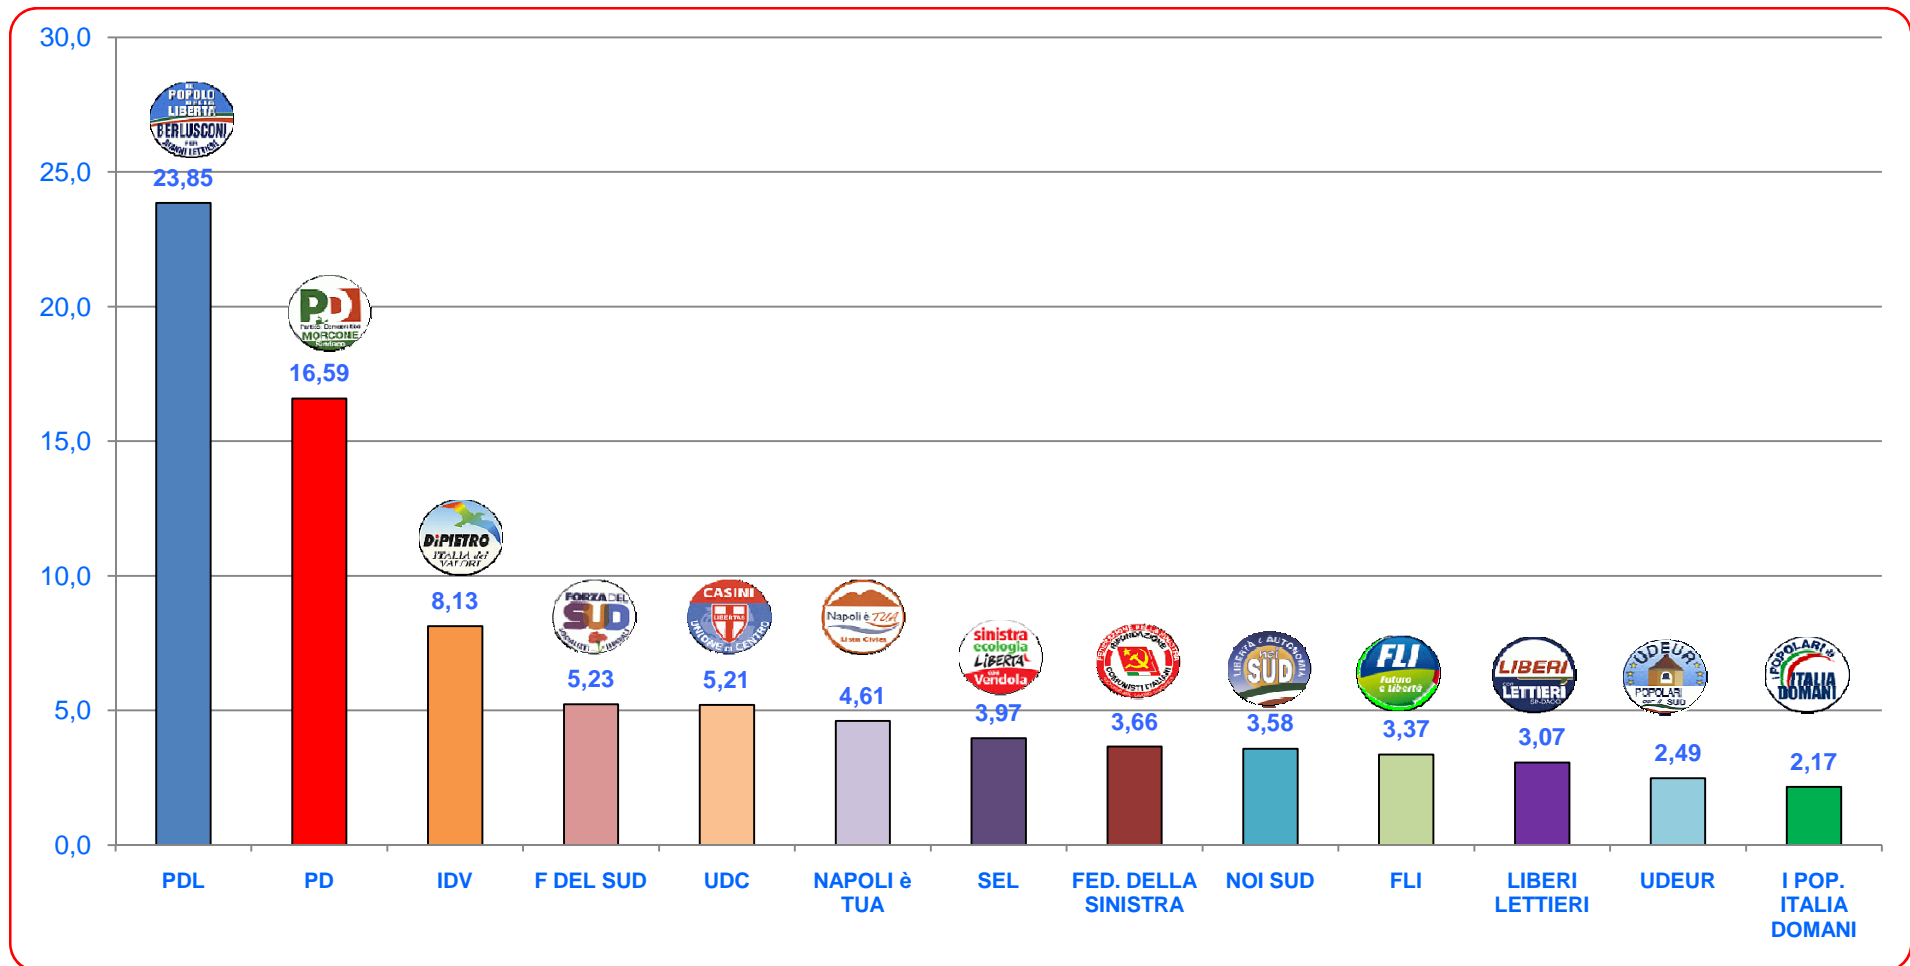

Elezioni del Sindaco e del Consiglio Comunale del 15 - 16 Maggio 2011 (Primo turno)

Napoli - Voti alle Liste, valori relativi

Sono rappresentati solo i partiti e liste con una percentuale di voti validi maggiore del 2%.