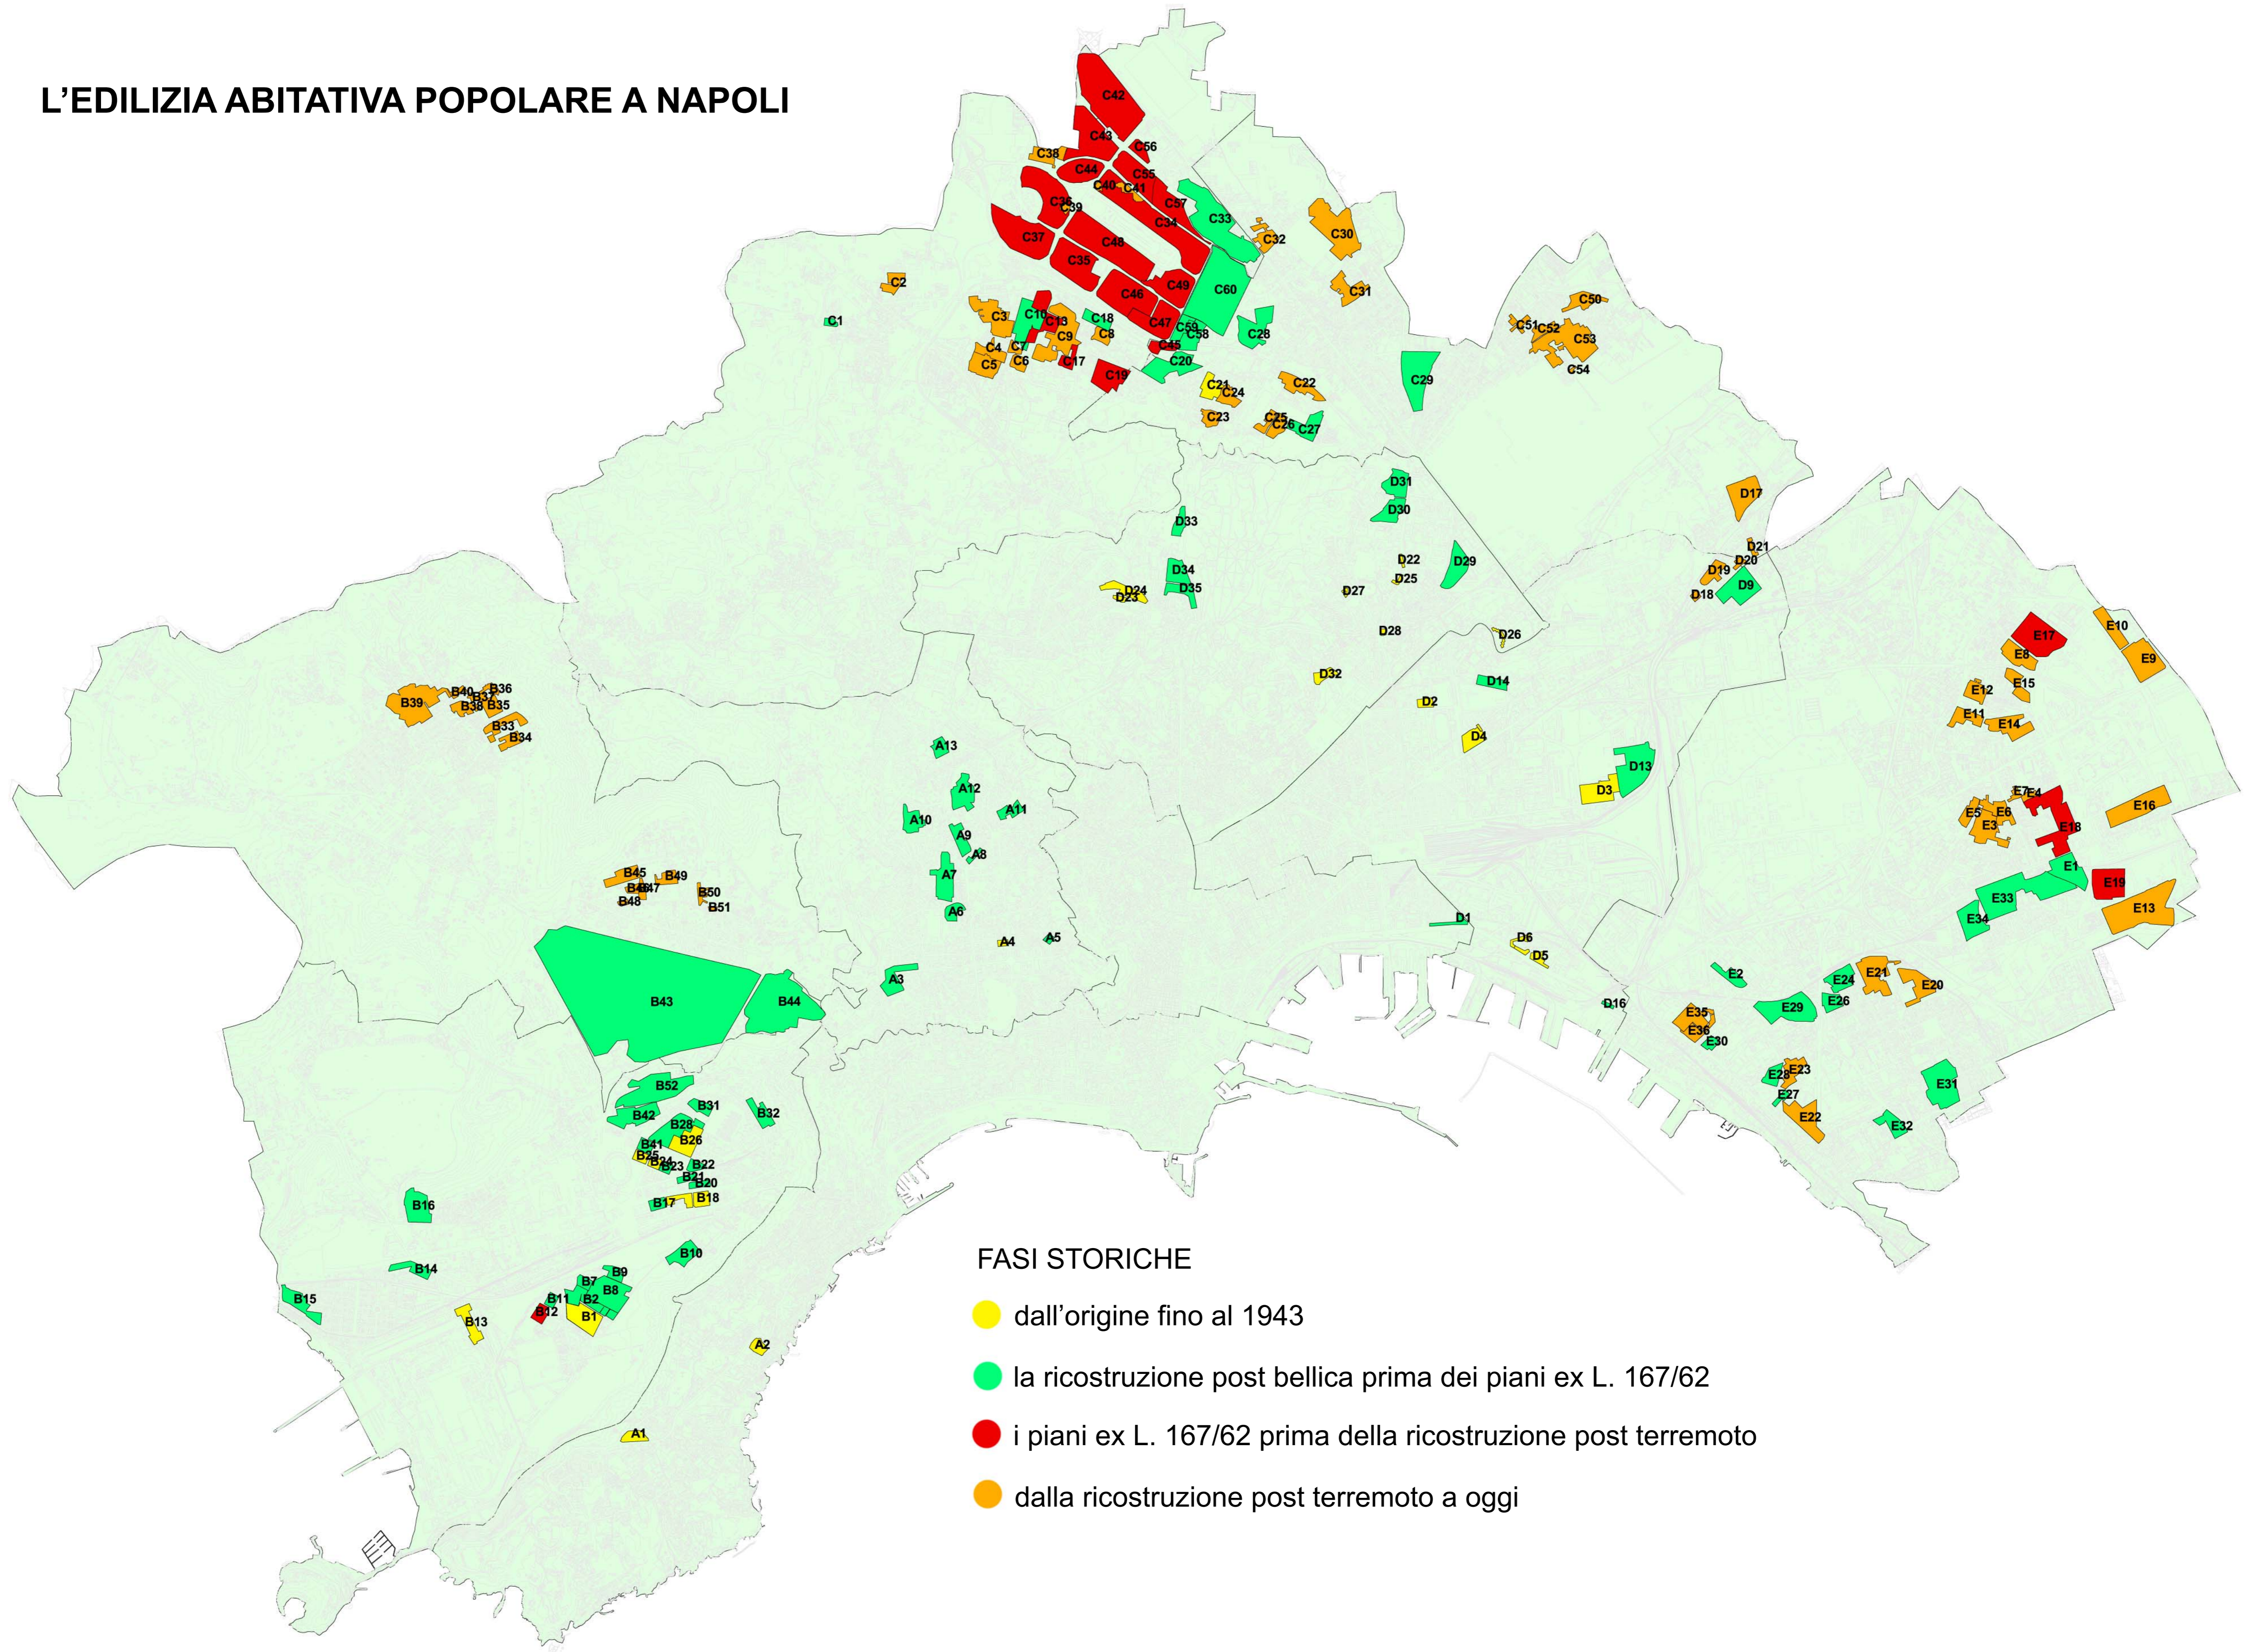

# L'EDILIZIA ABITATIVA POPOLARE A NAPOLI

## FASI STORICHE

- dall'origine fino al 1943
- la ricostruzione post bellica prima dei piani ex L. 167/62
- i piani ex L. 167/62 prima della ricostruzione post terremoto
- dalla ricostruzione post terremoto a oggi