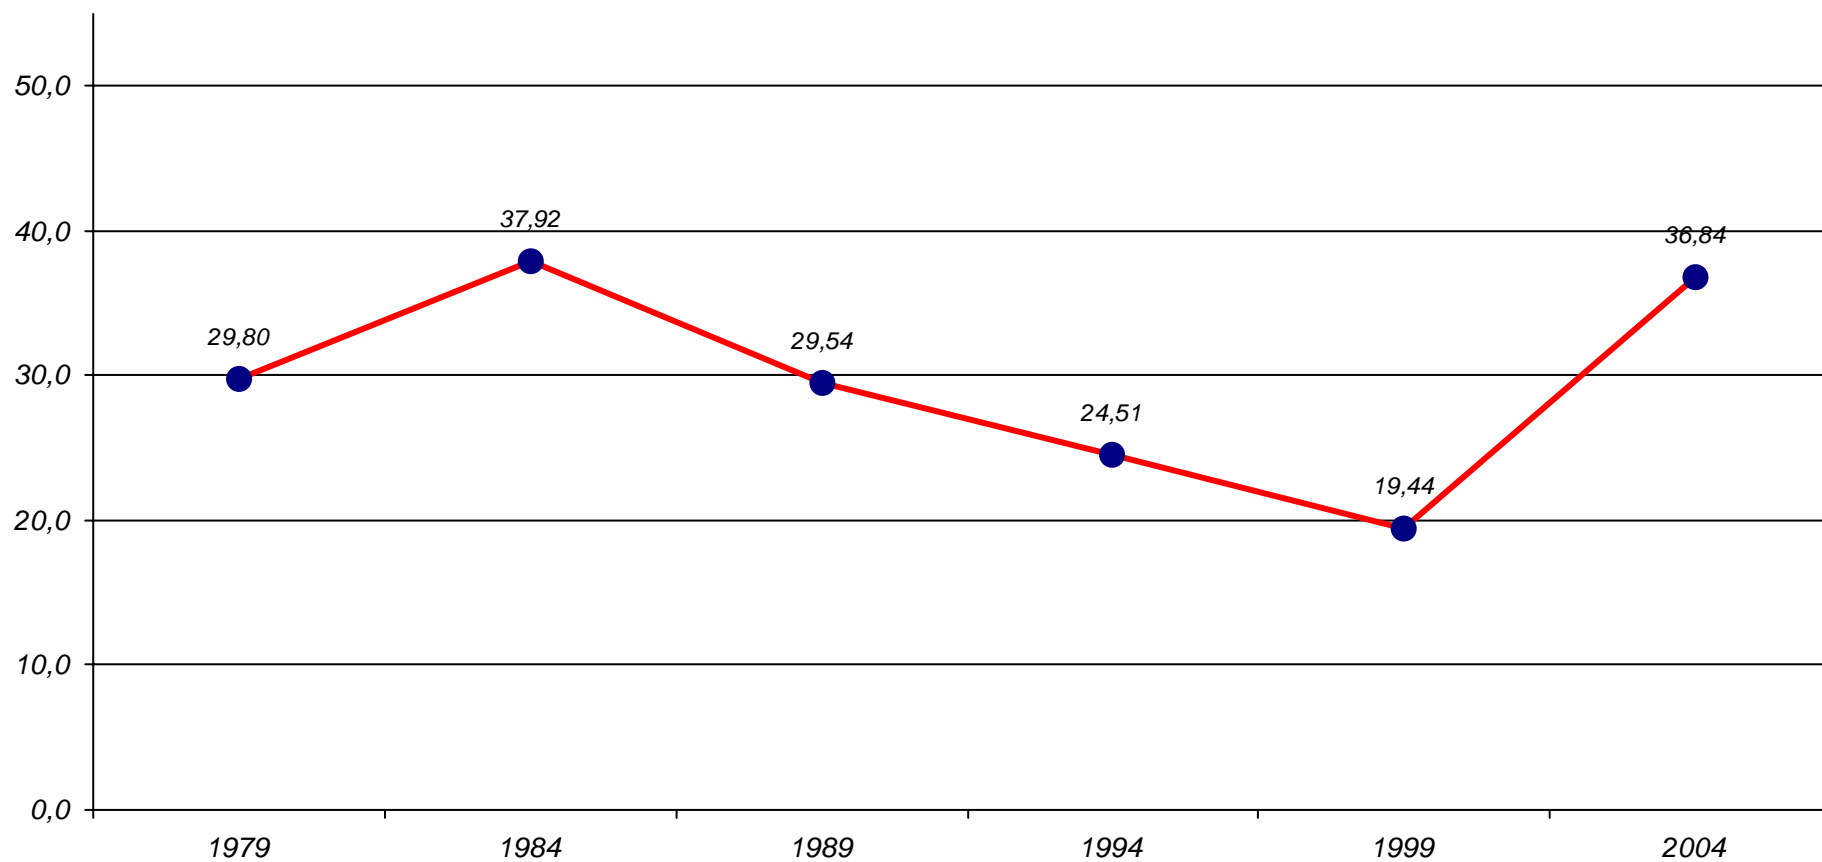

*Elezioni del Parlamento Europeo - Napoli, valori assoluti e relativi*

<i>Anno</i>	<i>Elezioni</i>		<i>Valori assoluti</i>	<i>Valori relativi</i>
1979	Parlamento Europeo		189.466	29,80
1984	Parlamento Europeo	Max	219.085	37,92 Max
1989	Parlamento Europeo		154.664	29,54
1994	Parlamento Europeo		106.853	24,51
1999	Parlamento Europeo	Min	79.447	19,44 Min
2004	Parlamento Europeo		161.473	36,84
Massimo storico			<b>219.085</b>	<b>37,92</b>
Minimo storico			<b>79.447</b>	<b>19,44</b>

Dal 1979 al 1989: PCI; 1994: PDS; 1999: DS; 2004: Uniti nell'Ulivo (DS, Margherita, SDI, MRE)

*Partito Comunista Italiano - Partito Democratico della Sinistra - Democratici di Sinistra*

*Elezioni del Parlamento Europeo - Napoli, valori relativi*

Dal 1979 al 1989: PCI; 1994: PDS; 1999: DS; 2004: Uniti nell'Ulivo (DS, Margherita, SDI, MRE)

Fonte: Servizio Statistica del Comune di Napoli