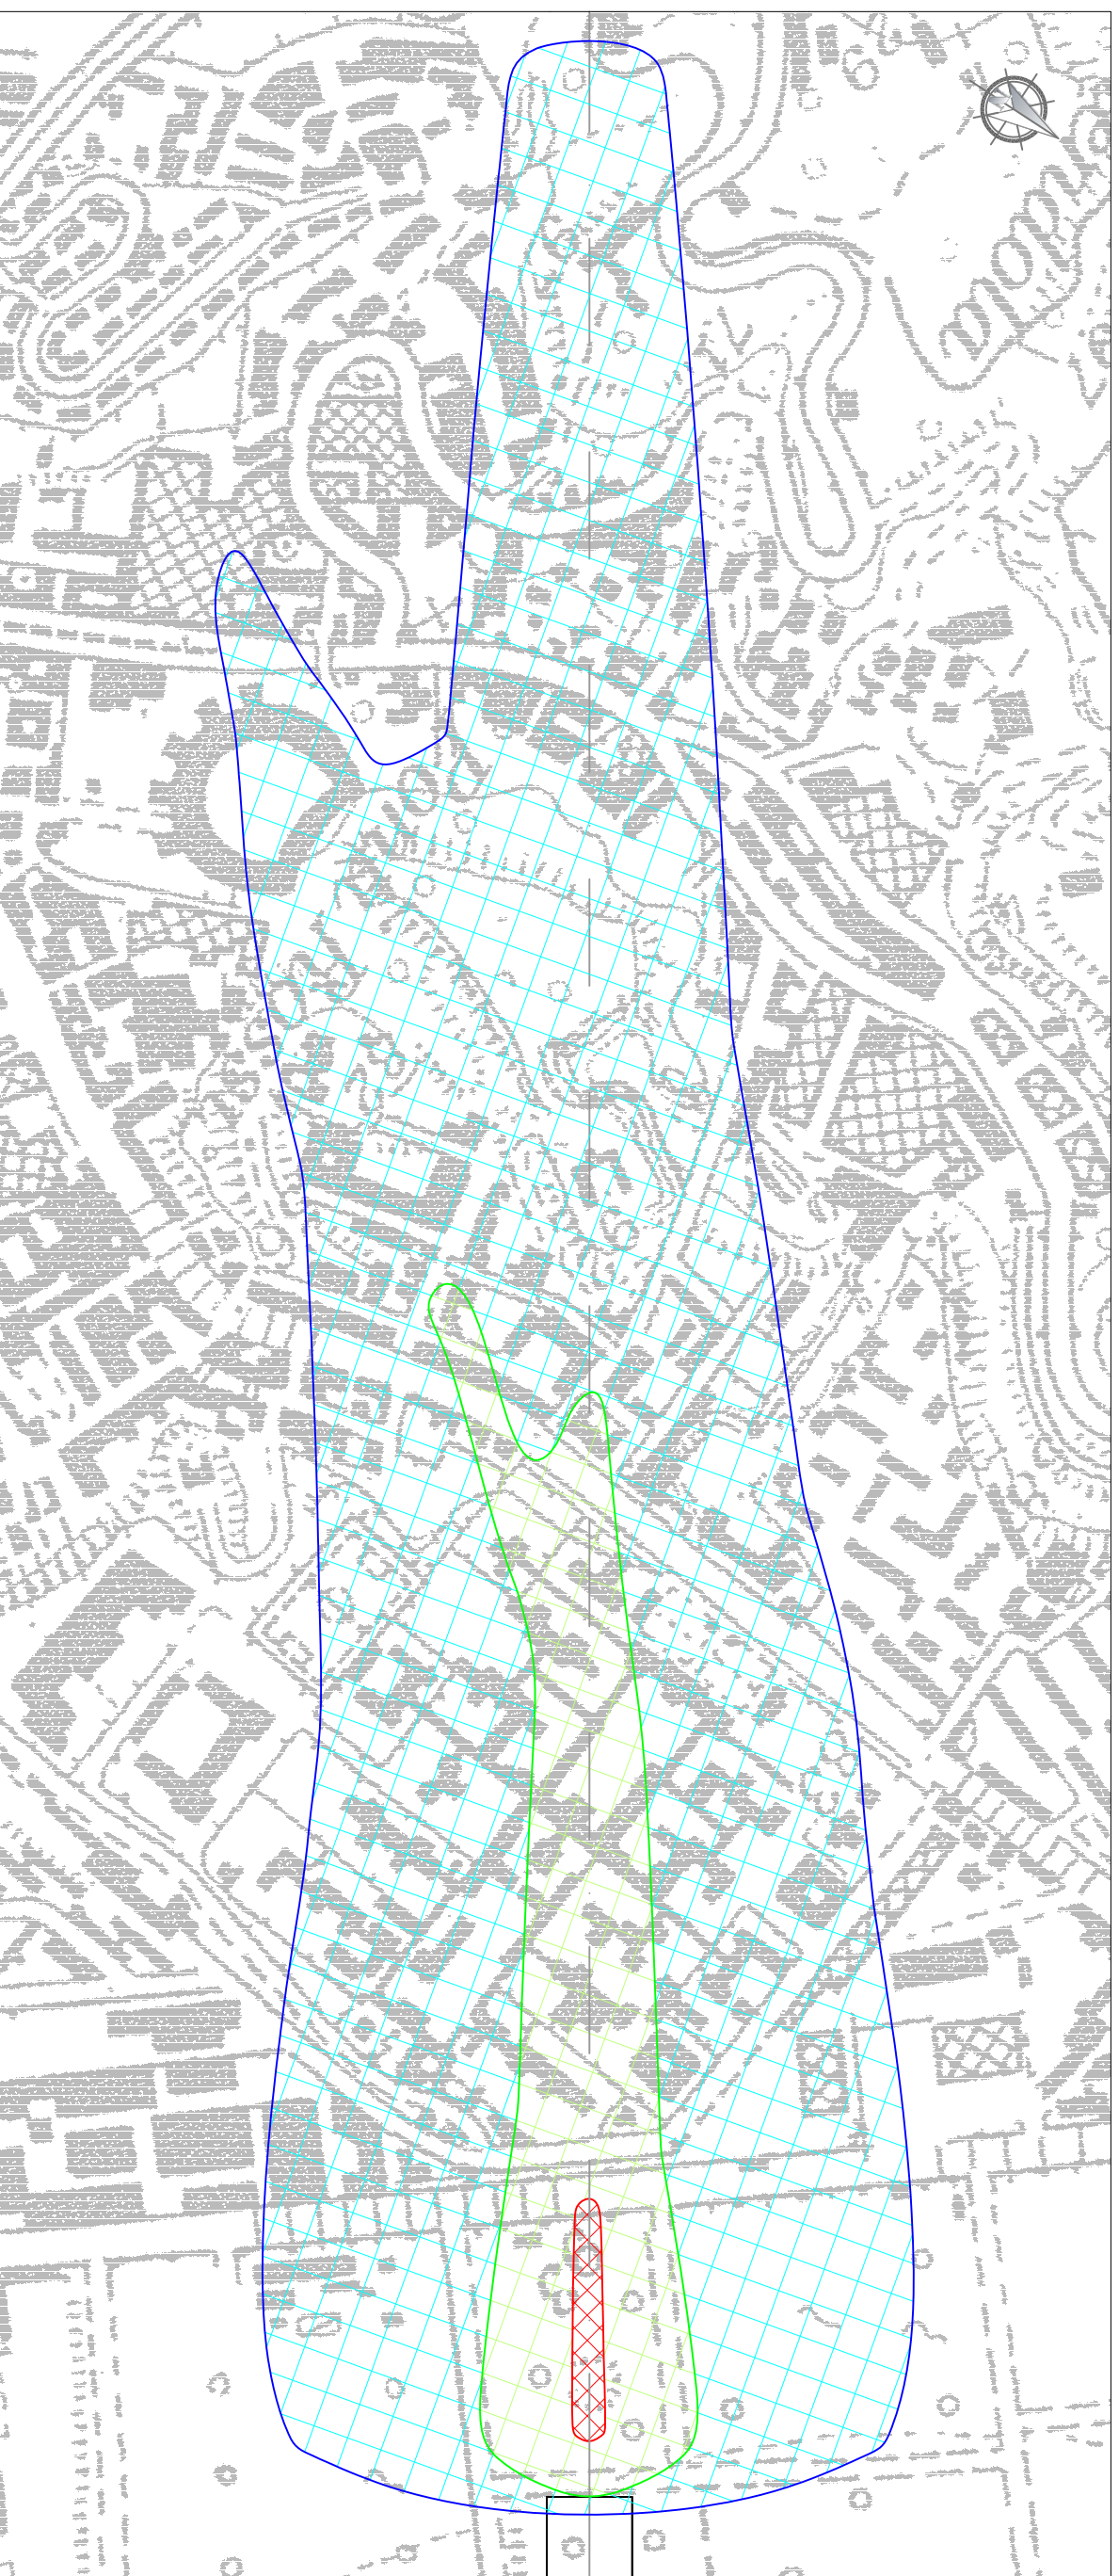

LEGENDA	
AREA	
	Alta Tutela
	Interna
	Intermedia

AEROPORTO DI NAPOLI CAPODICHINO
VALUTAZIONE DEL RISCHIO CONTRO TERZI
 art. 715 del Codice della Navigazione

TESTATA RWY 06
 Stato Futuro

scala 1:5'000