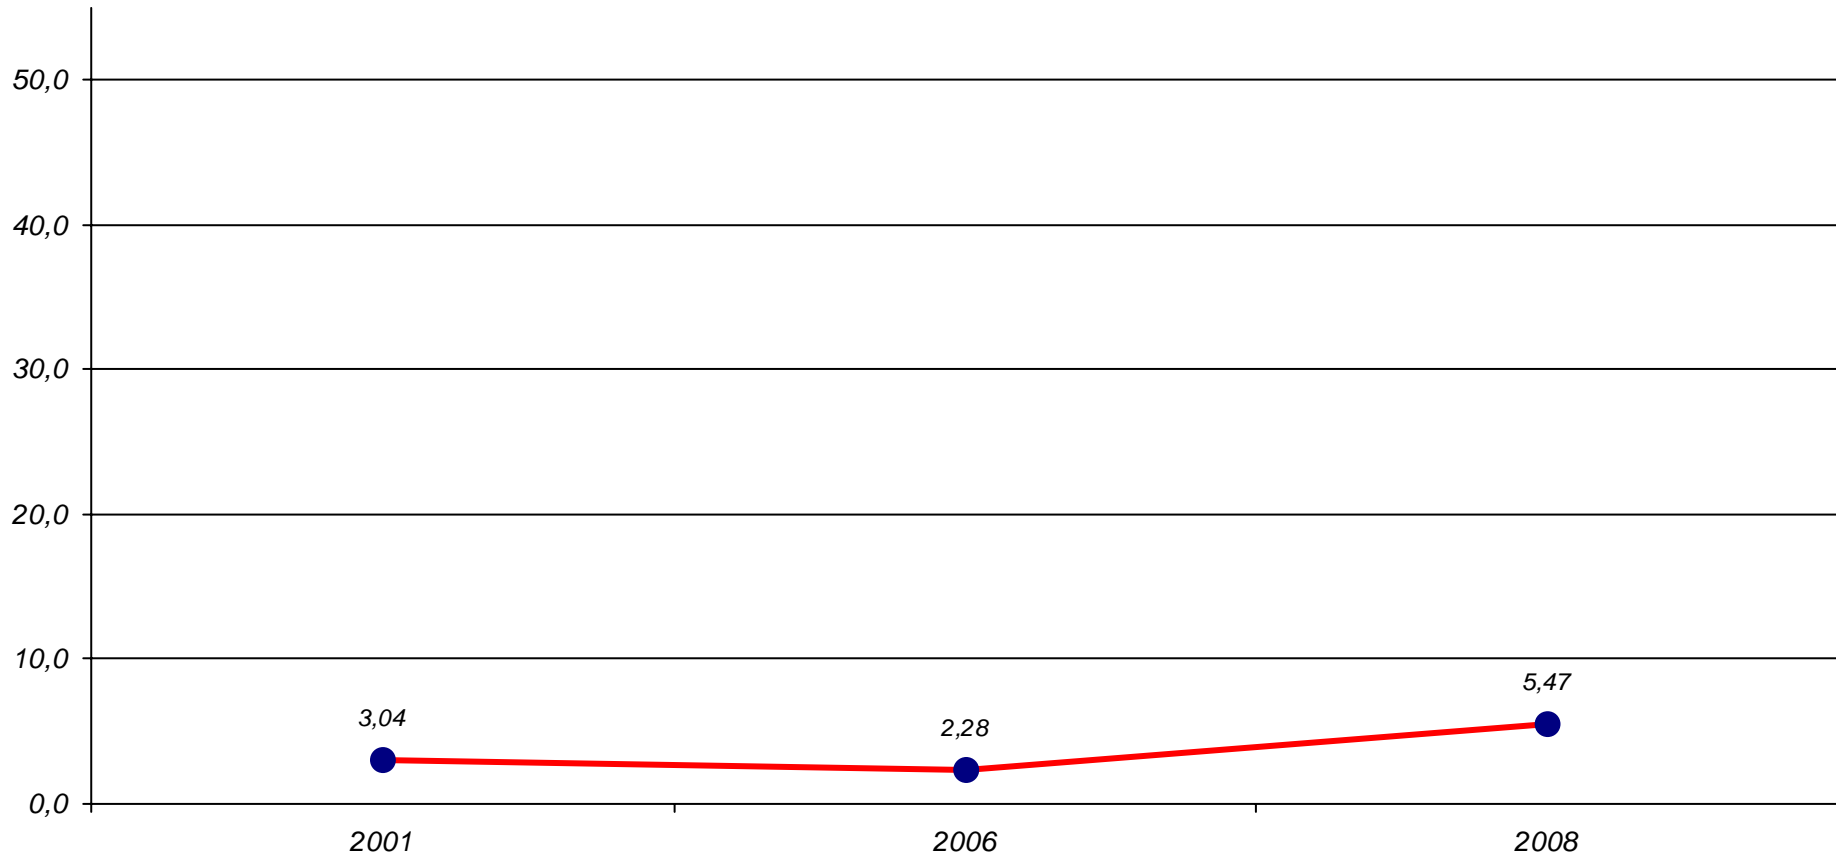

Lista Di Pietro - Italia dei Valori

Elezioni della Camera dei Deputati - Napoli, valori relativi

2001: Lista Di Pietro; 2006 e 2008: Lista Di Pietro - Italia Dei Valori.