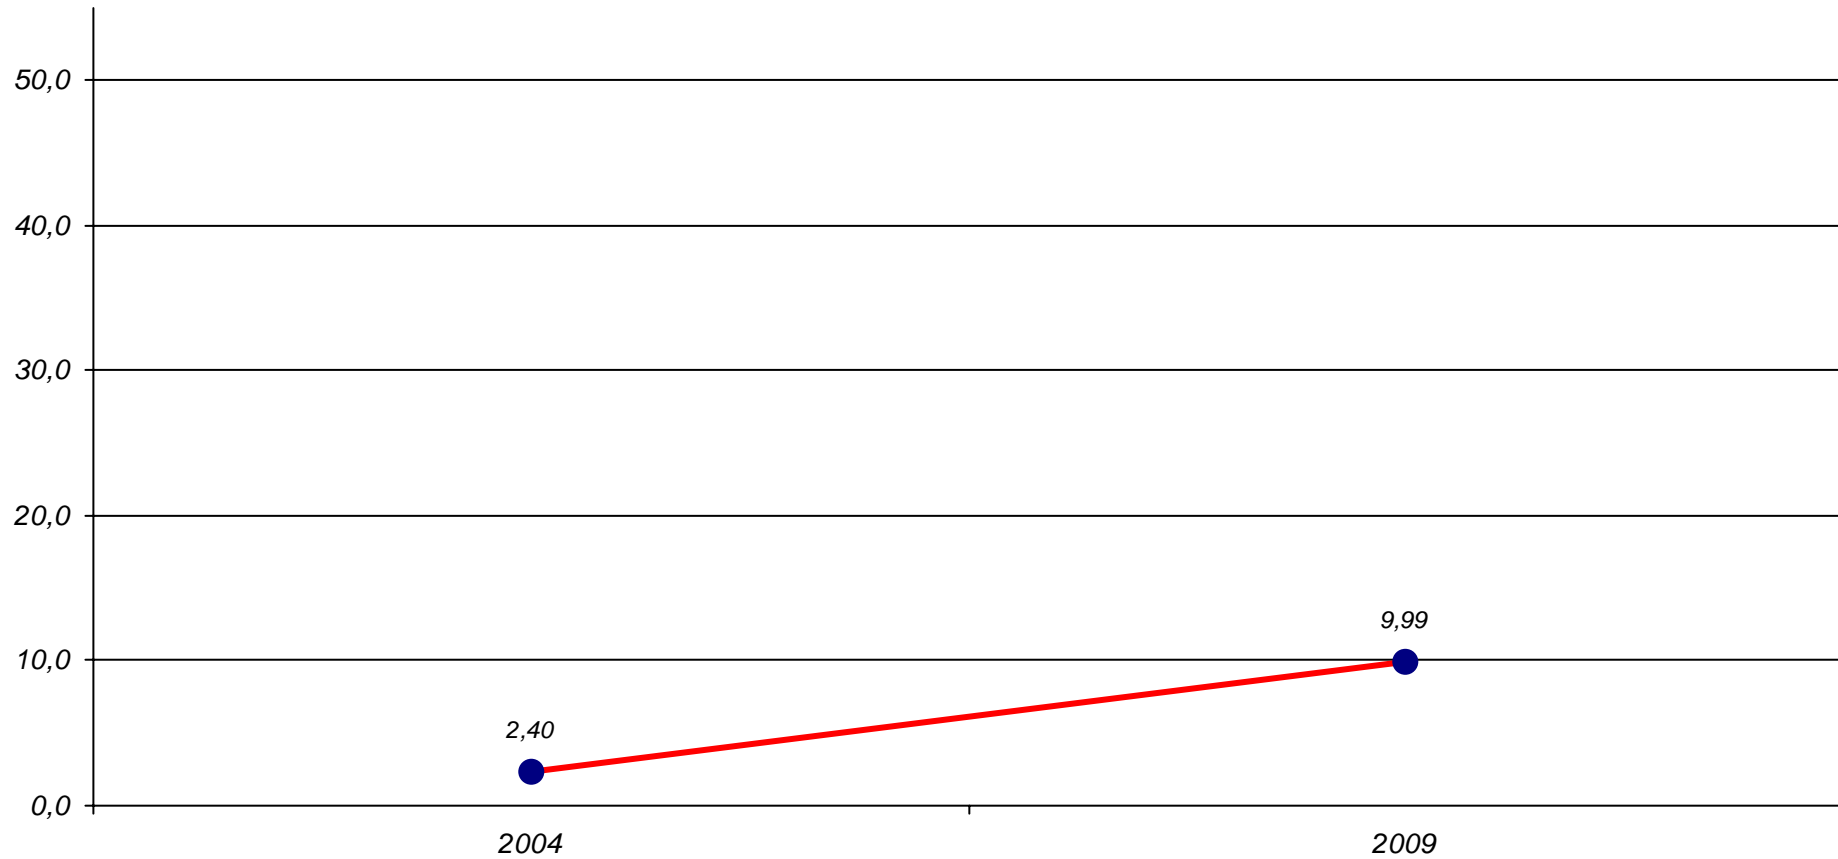

Lista Di Pietro - Italia dei Valori

Elezioni del Parlamento Europeo - Napoli, valori relativi

2004: Lista Di Pietro-Occhetto.

Fonte: Archivio storico delle elezioni del Ministero dell'Interno