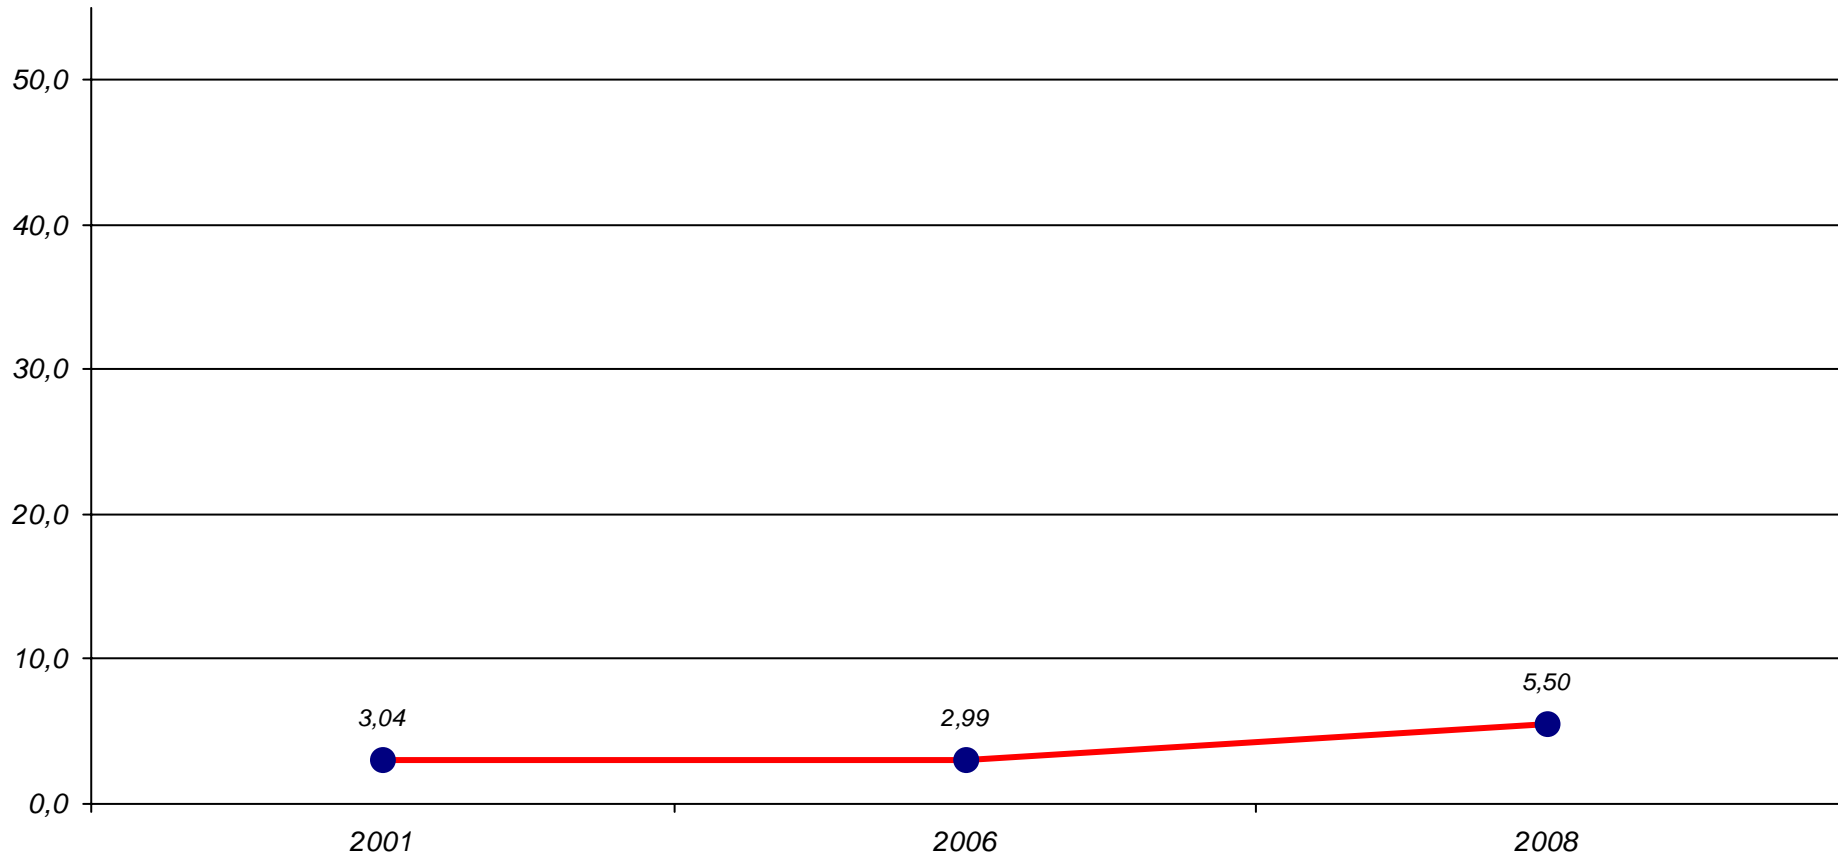

Lista Di Pietro - Italia dei Valori

Elezioni del Senato - Napoli, valori relativi