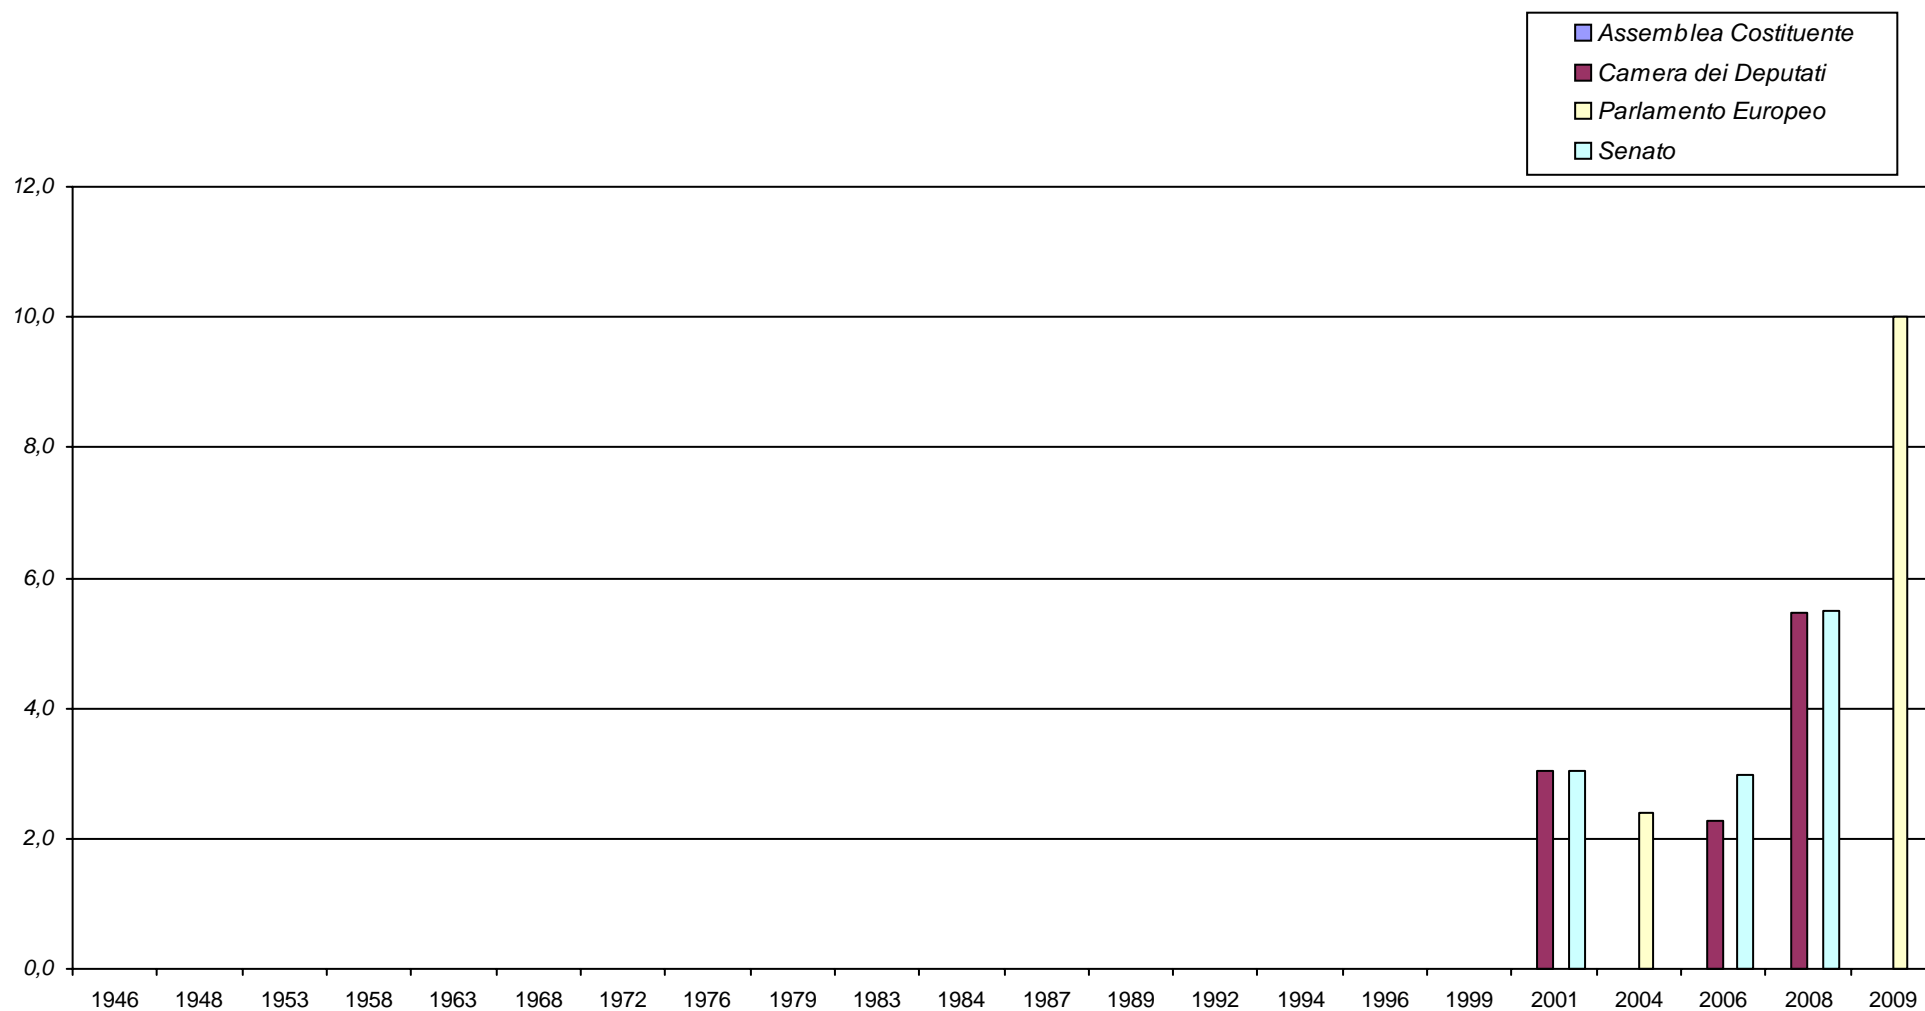

Italia dei Valori - Lista Di Pietro - Napoli, valori relativi

1) Camera dei Deputati : 2001: Lista DI Pietro; 2006 e 2008: Lista Di Pietro - Italia Dei Valori.

2) Senato : 2001: Lista DI Pietro; 2006 e 2008: Lista Di Pietro - Italia Dei Valori.

3) Parlamento Europeo: 2004: Lista Di Pietro - Occhetto.

Fonte: Servizio Statistica del Comune di Napoli