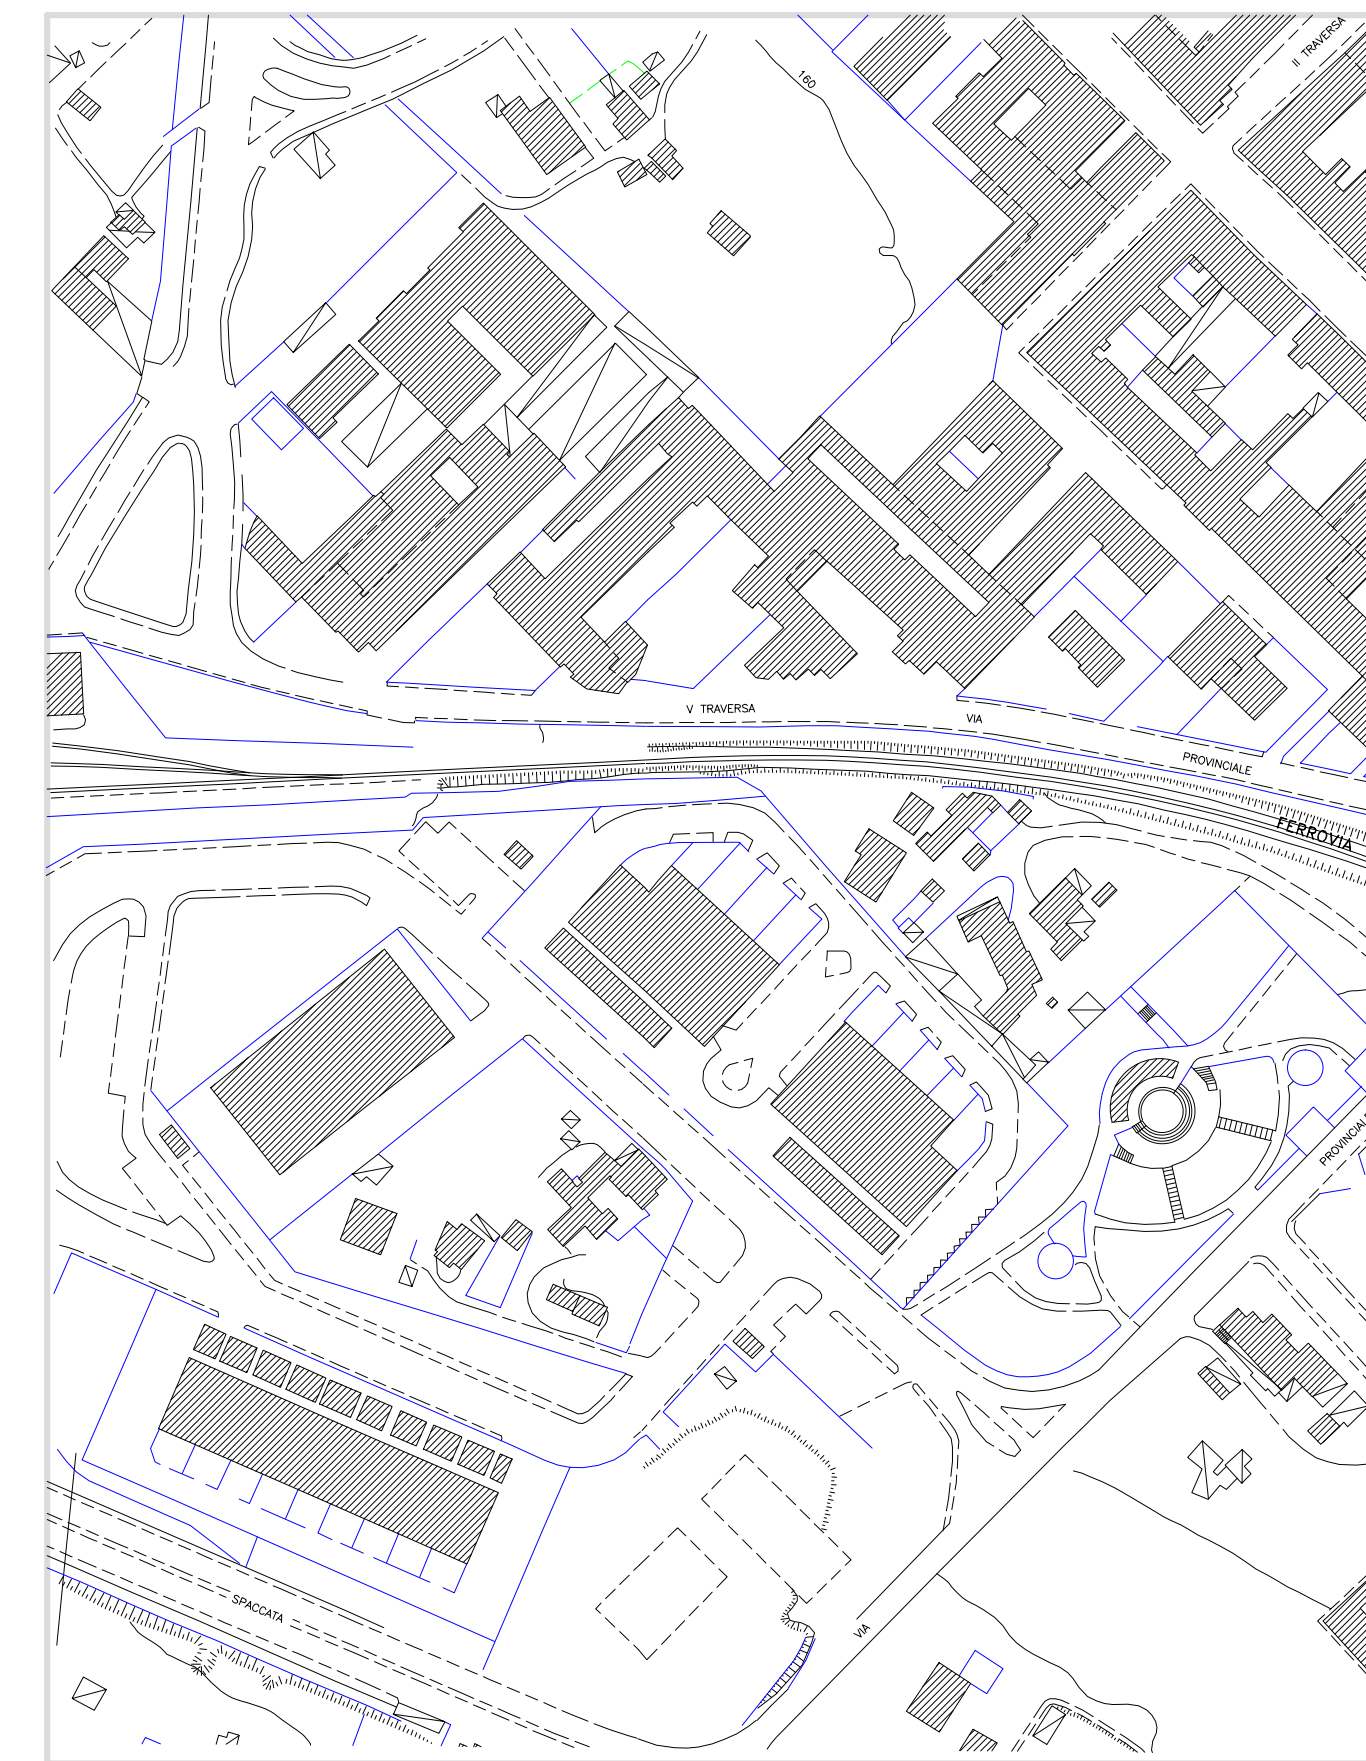

COMUNE DI NAPOLI

VIA MARCO AURELIO EX SCUOLA DE LUCA

SCALA 1:2000

COMUNE DI NAPOLI

VIA MARCO AURELIO EX SCUOLA DE LUCA n. 7 posteggi da mt. 2,00 x 2,00

COMUNE DI NAPOLI

VIA NAPOLI SLARGO VIA CIARDO

SCALA 1:2000

COMUNE DI NAPOLI

VIA NAPOLI SLARGO VIA CIARDO n. 7 posteggi da mt. 2,00 x 2,00

COMUNE DI NAPOLI

POLO ARTIGIANALE PIANURA

SCALA 1:2000

COMUNE DI NAPOLI

POLO ARTIGIANALE PIANURA n. 7 posteggi da mt. 2,00 x 2,00