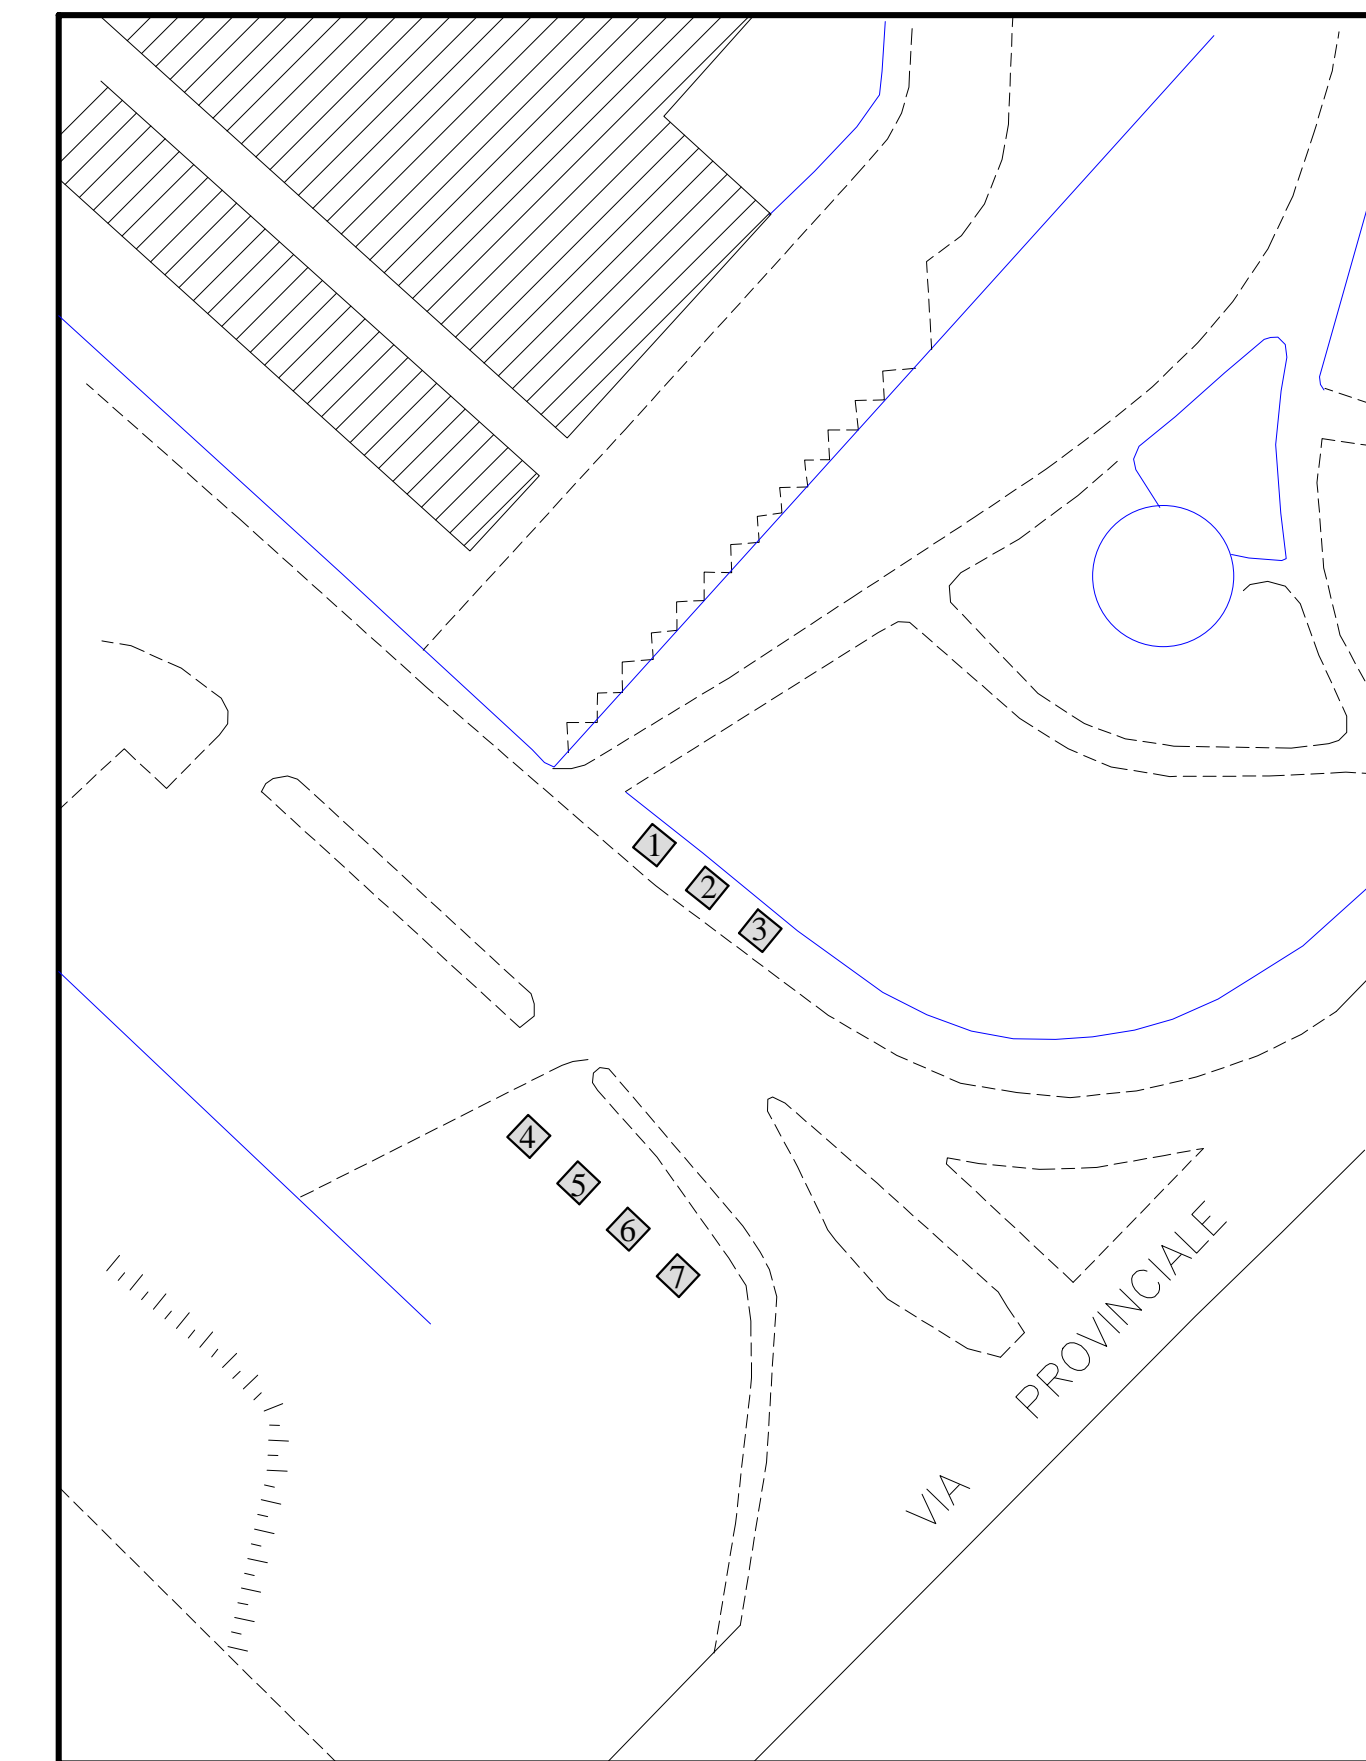

COMUNE DI NAPOLI

VIA MARCO AURELIO EX SCUOLA DE LUCA

SCALA 1:2000

COMUNE DI NAPOLI

VIA MARCO AURELIO EX SCUOLA DE LUCA n. 7 posteggi da mt. 2,00 x 2,00

COMUNE DI NAPOLI

VIA NAPOLI SLARGO VIA CIARDO

SCALA 1:2000

COMUNE DI NAPOLI

VIA NAPOLI SLARGO VIA CIARDO n. 7 posteggi da mt. 2,00 x 2,00

COMUNE DI NAPOLI

POLO ARTIGIANALE PIANURA

SCALA 1:2000

COMUNE DI NAPOLI

POLO ARTIGIANALE PIANURA n. 7 posteggi da mt. 2,00 x 2,00