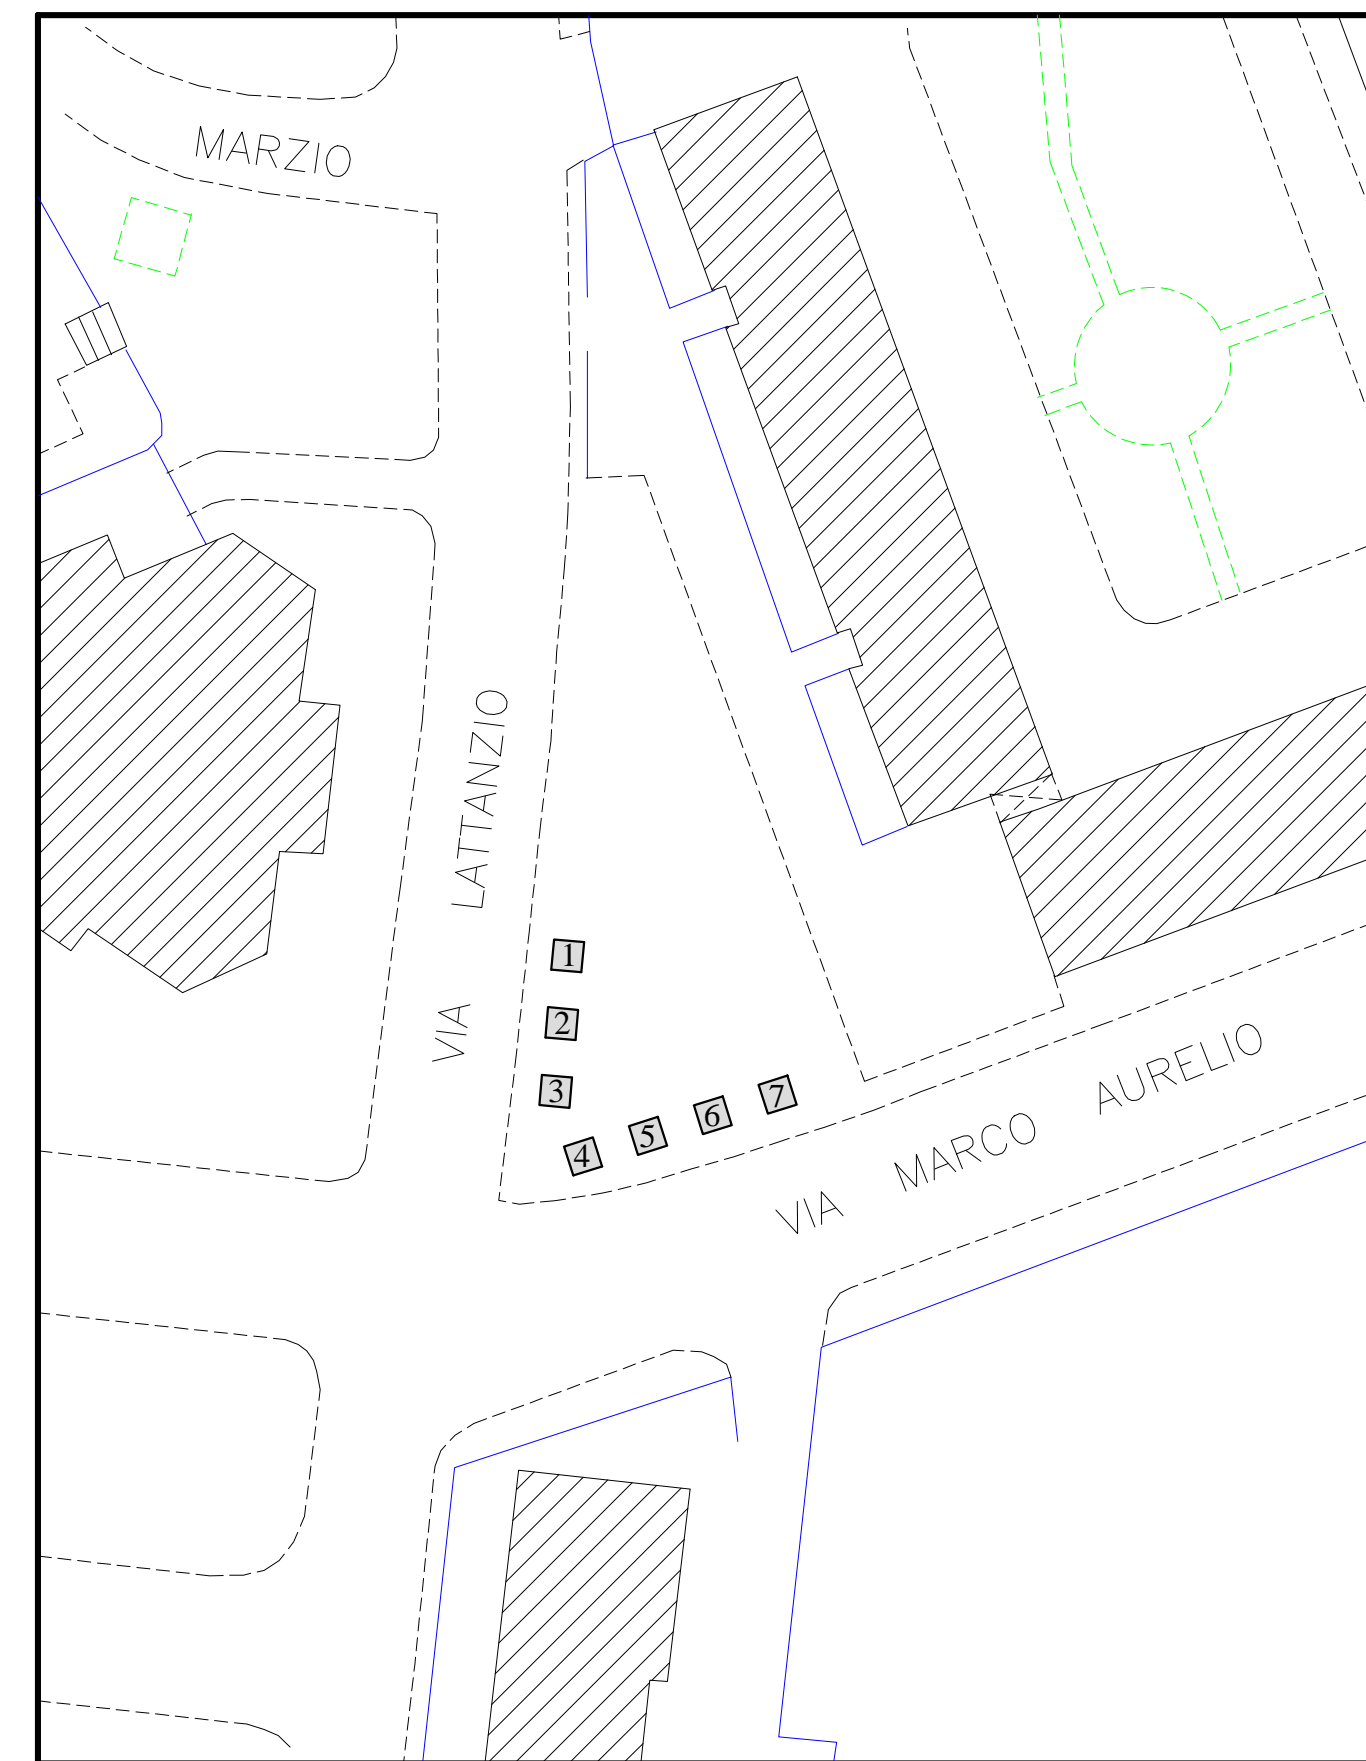

COMUNE DI NAPOLI

VIA MARCO AURELIO EX SCUOLA DE LUCA

SCALA 1:2000

COMUNE DI NAPOLI

VIA MARCO AURELIO EX SCUOLA DE LUCA n. 7 posteggi da mt. 2,00 x 2,00

COMUNE DI NAPOLI

VIA NAPOLI SLARGO VIA CIARDO

SCALA 1:2000

COMUNE DI NAPOLI

VIA NAPOLI SLARGO VIA CIARDO n. 7 posteggi da mt. 2,00 x 2,00

COMUNE DI NAPOLI

POLO ARTIGIANALE PIANURA

SCALA 1:2000

COMUNE DI NAPOLI

POLO ARTIGIANALE PIANURA n. 7 posteggi da mt. 2,00 x 2,00