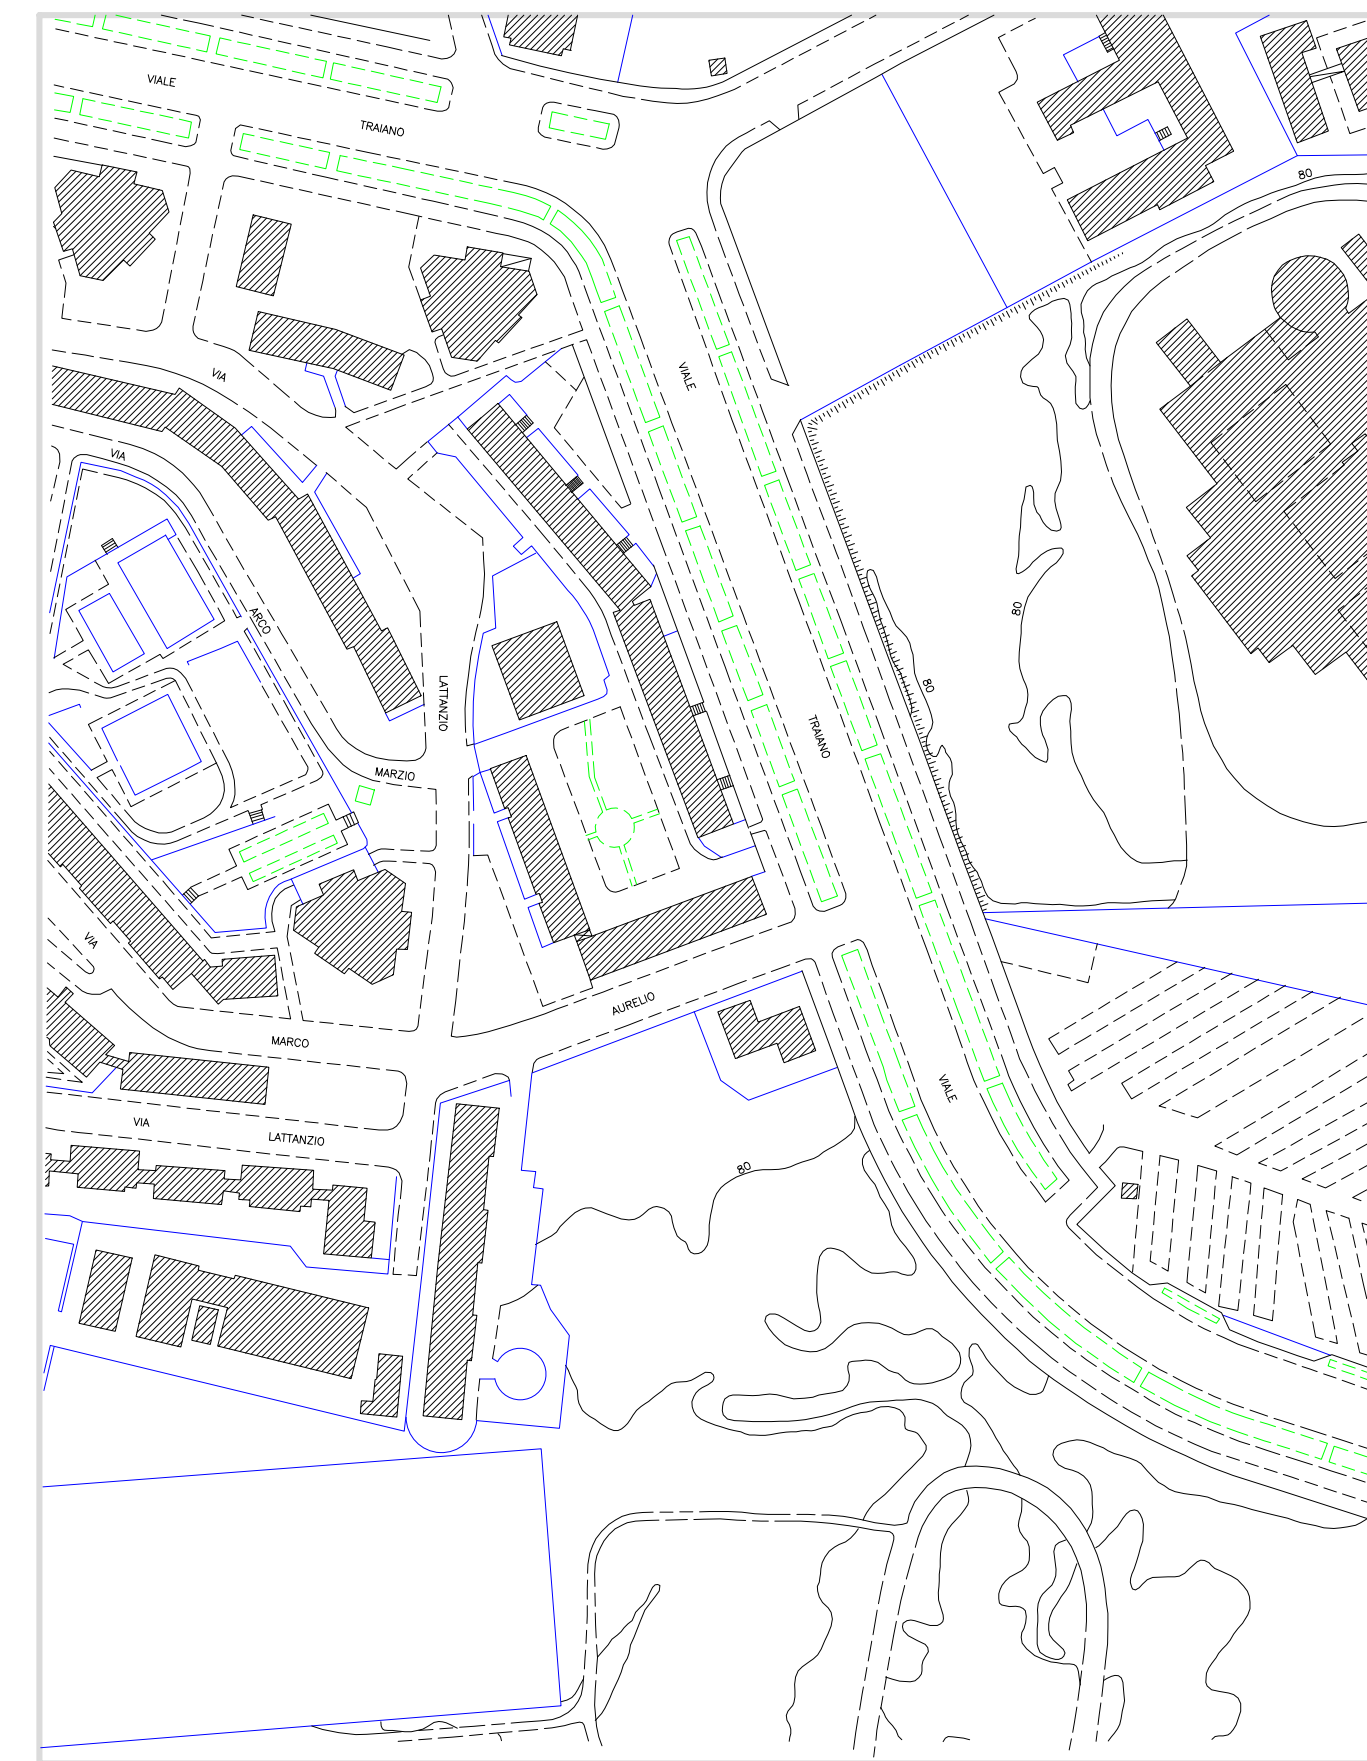

COMUNE DI NAPOLI

VIA MARCO AURELIO EX SCUOLA DE LUCA

SCALA 1:2000

COMUNE DI NAPOLI

VIA MARCO AURELIO EX SCUOLA DE LUCA n. 7 posteggi da mt. 2,00 x 2,00

COMUNE DI NAPOLI

VIA NAPOLI SLARGO VIA CIARDO

SCALA 1:2000

COMUNE DI NAPOLI

VIA NAPOLI SLARGO VIA CIARDO n. 7 posteggi da mt. 2,00 x 2,00

COMUNE DI NAPOLI

POLO ARTIGIANALE PIANURA

SCALA 1:2000

COMUNE DI NAPOLI

POLO ARTIGIANALE PIANURA n. 7 posteggi da mt. 2,00 x 2,00