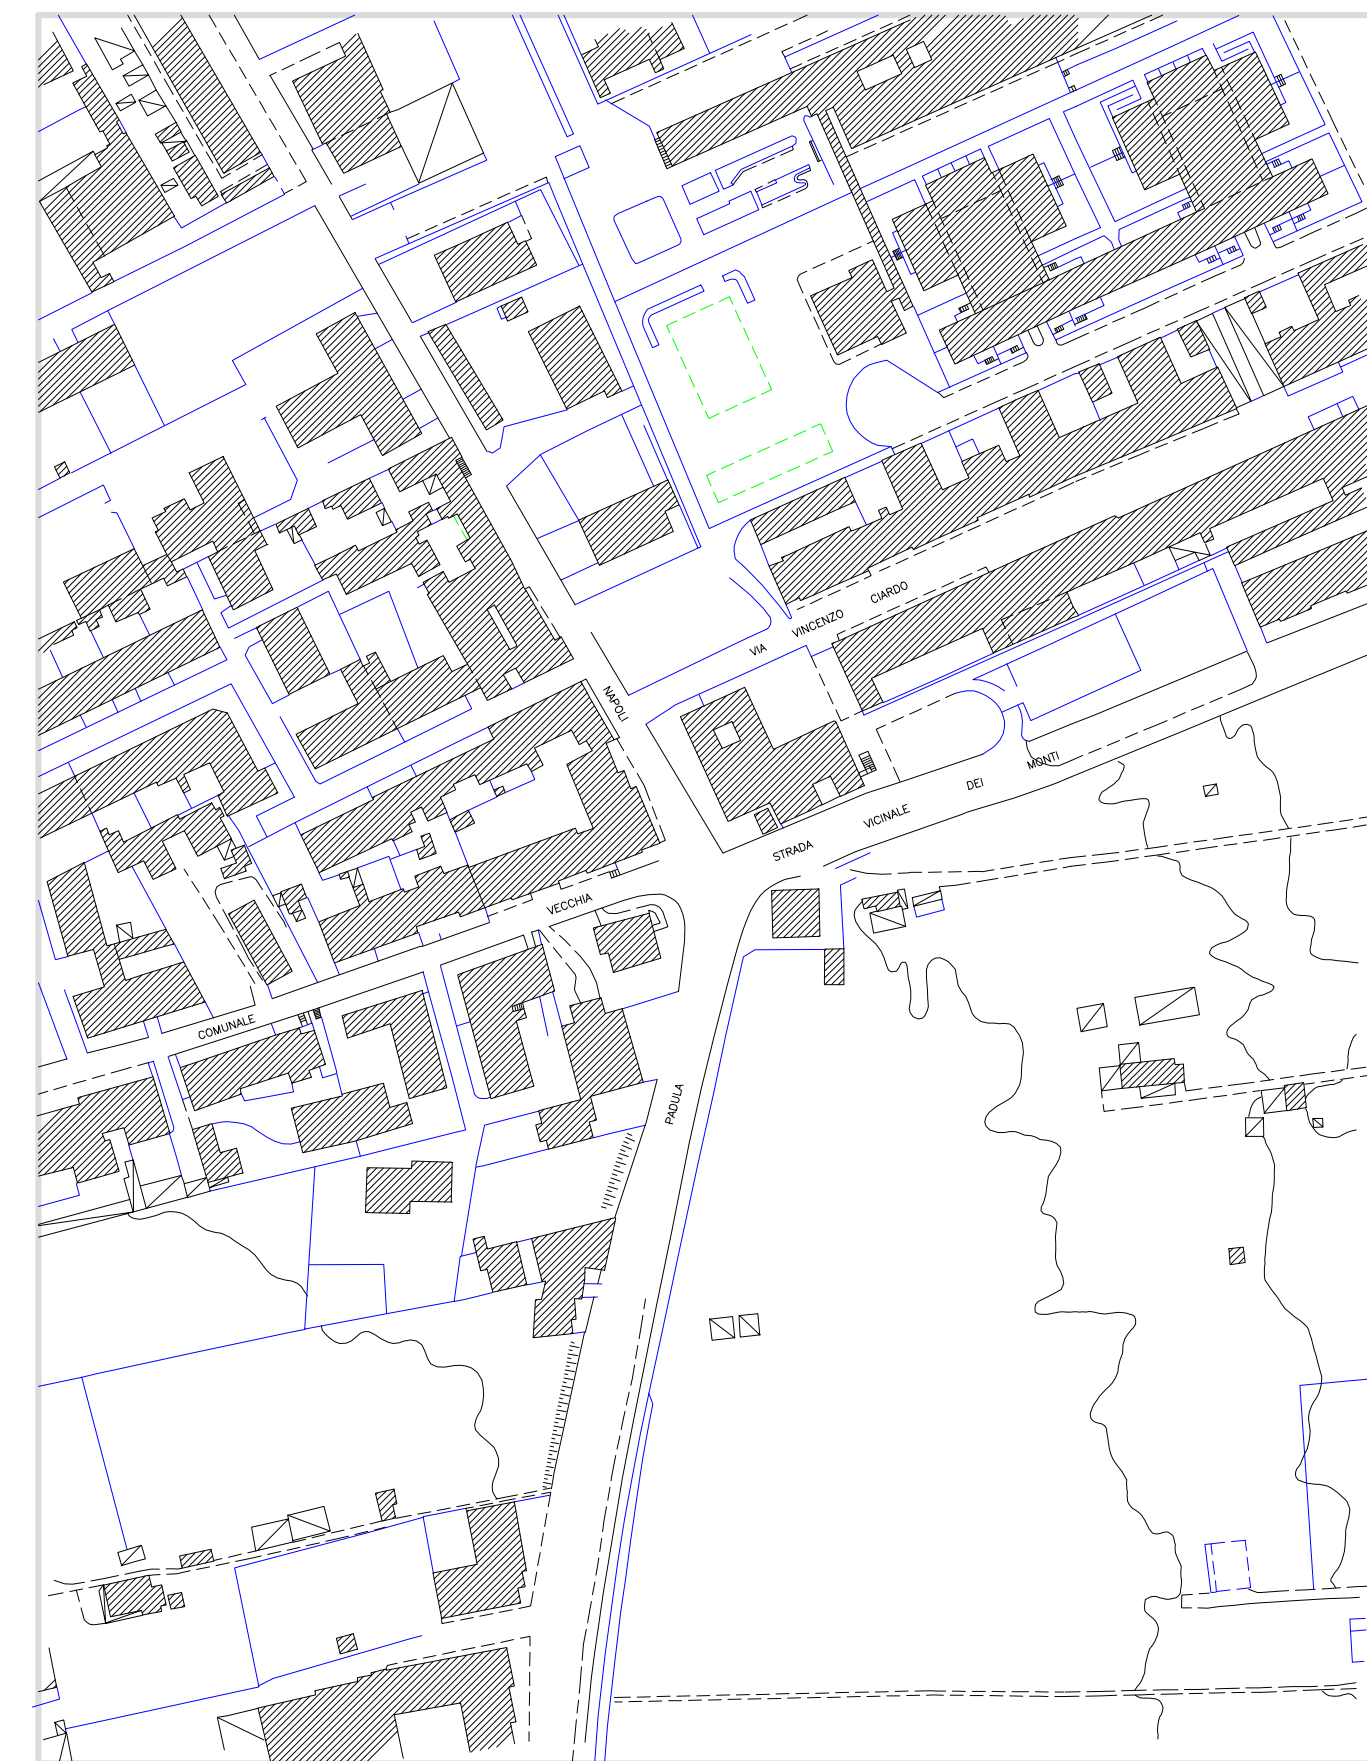

COMUNE DI NAPOLI

VIA MARCO AURELIO EX SCUOLA DE LUCA

SCALA 1:2000

COMUNE DI NAPOLI

VIA MARCO AURELIO EX SCUOLA DE LUCA n. 7 posteggi da mt. 2,00 x 2,00

COMUNE DI NAPOLI

VIA NAPOLI SLARGO VIA CIARDO

SCALA 1:2000

COMUNE DI NAPOLI

VIA NAPOLI SLARGO VIA CIARDO n. 7 posteggi da mt. 2,00 x 2,00

COMUNE DI NAPOLI

POLO ARTIGIANALE PIANURA

SCALA 1:2000

COMUNE DI NAPOLI

POLO ARTIGIANALE PIANURA n. 7 posteggi da mt. 2,00 x 2,00